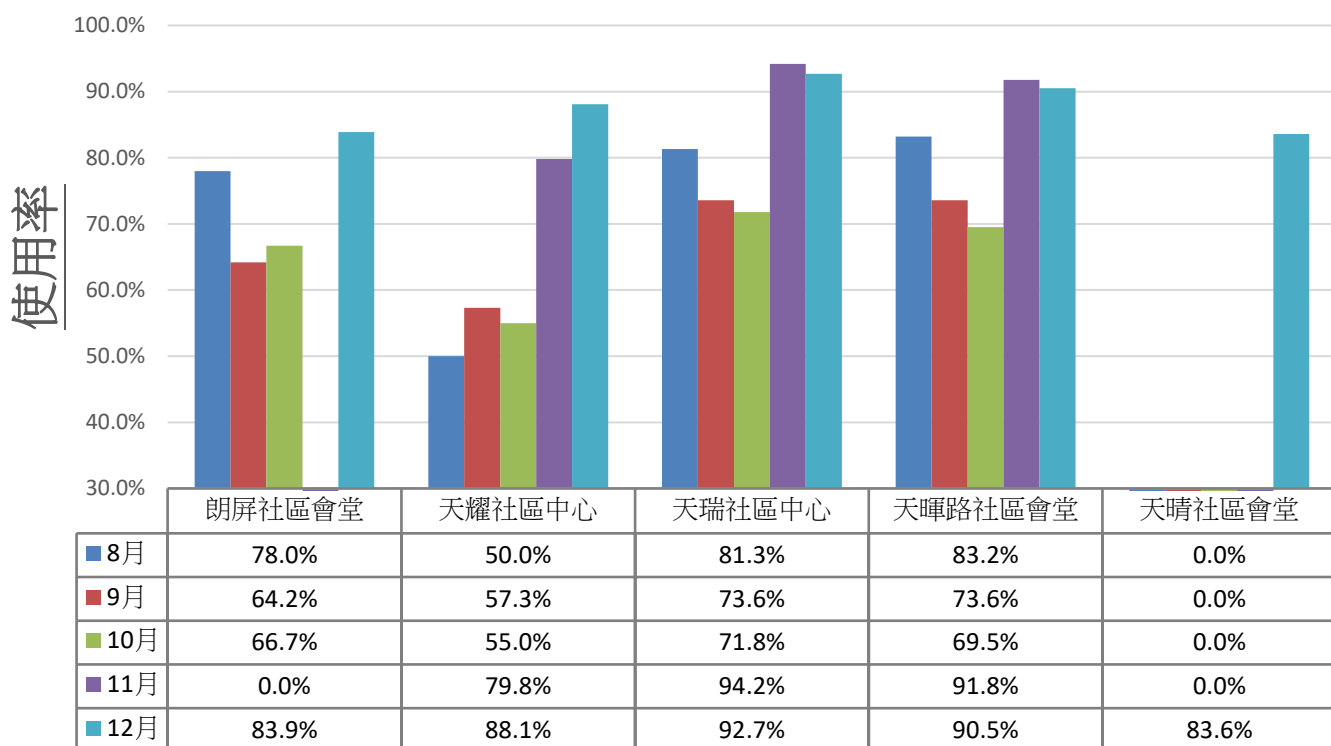

元朗區社區中心/社區會堂使用率(多用途禮堂)