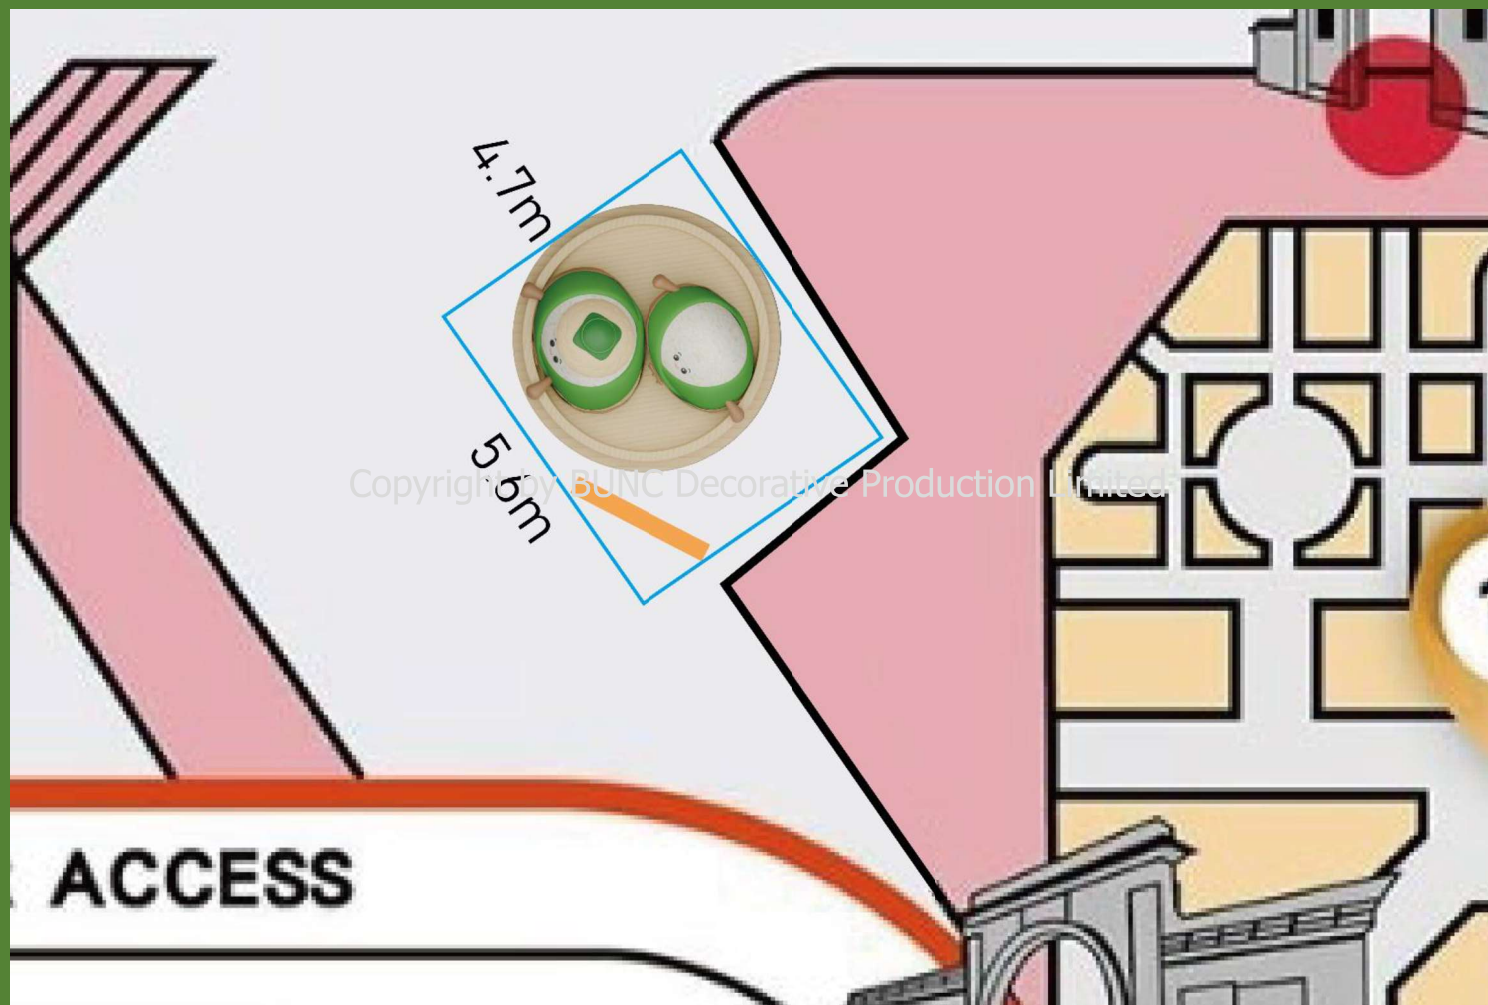

B2

沙田公園露天廣場對出位置

EXHIBITION. DISPLAY. MALL DECORATION. EVENT.

BUNC