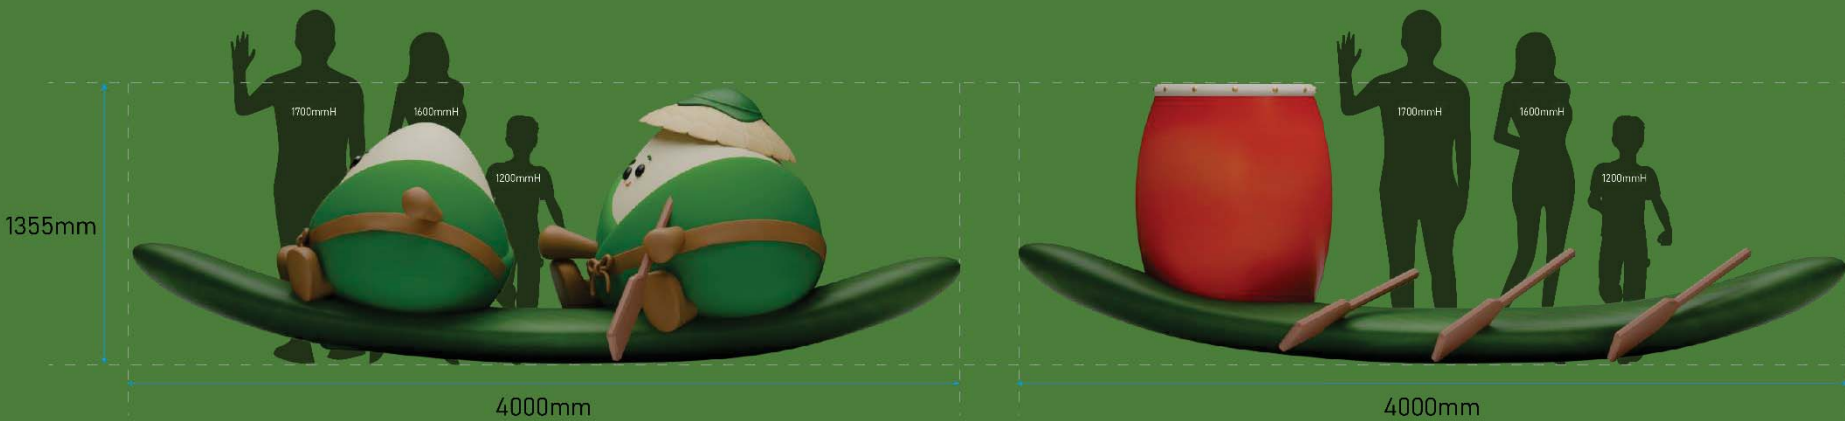

龍舟粽子隊

創作理念

以可愛充滿玩味的風格重現沙田城門河上的龍舟競賽，龍舟粽子隊以外表可愛卻實力非凡而聞名，吸引了無數觀賽遊客的目光。您將有機會與這支粽子隊一同加入龍舟競賽，與他們一較高下，感受競賽的激情和挑戰，同時充滿歡樂和喜悅。可以打卡拍照記錄下您與龍舟粽子隊一起參與競賽的一刻，讓您能夠回顧這段寶貴的回憶，並與朋友分享。

沙田公園露天劇場及噴水池之間的結客場

巨型充氣龍舟
4000mmLx1330mmH

x1

彩色印刷 PVC board
400mmH
底座
1800mmL x 300mmD
x 100mmH
x4

1330mmH

巨型充氣龍舟
4000mmLx1350mmH

x3

4000mmL

設計參考

4000mmL

1350mmH

A

沙田公園露天劇場及噴水池之間的結客場

B

沙田公園露天廣場對出位置

巨型充氣粽與蒸籠
3500mmH

彩色印刷 PVC board
600mmH

萬用打卡座底台
2400mmL x 500mmD
x 300mmH

設計參考

B

沙田公園露天廣場對出位置