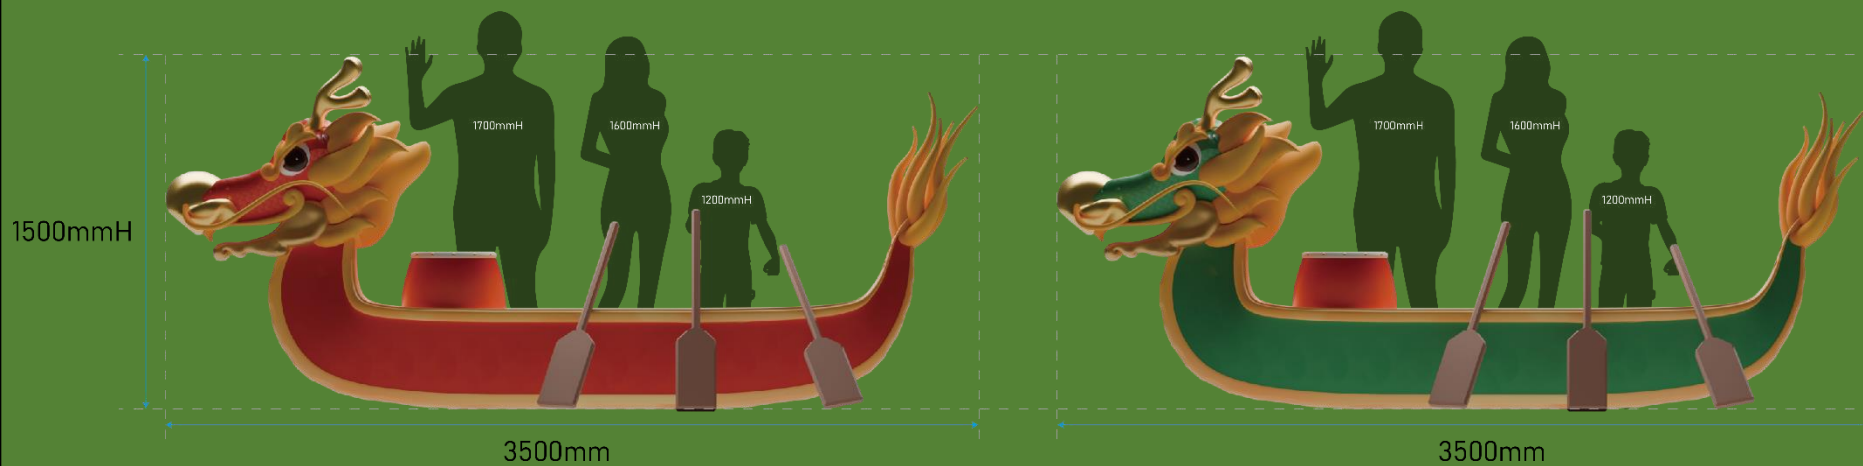

Option1

A1

沙田公園露天劇場及噴水池之間的結客場