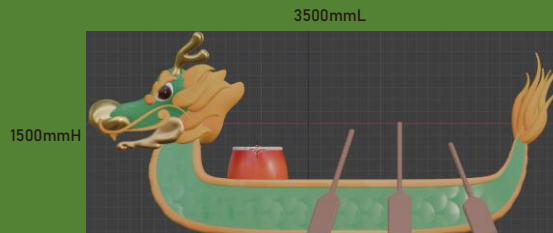

# A1

巨型充氣龍舟  
3500mmLx1500mmH

沙田公園露天劇場及噴水池之間的結客場

充氣不倒翁發光球  
2000mmH

彩色印刷 Sticker  
300mmH

設計參考