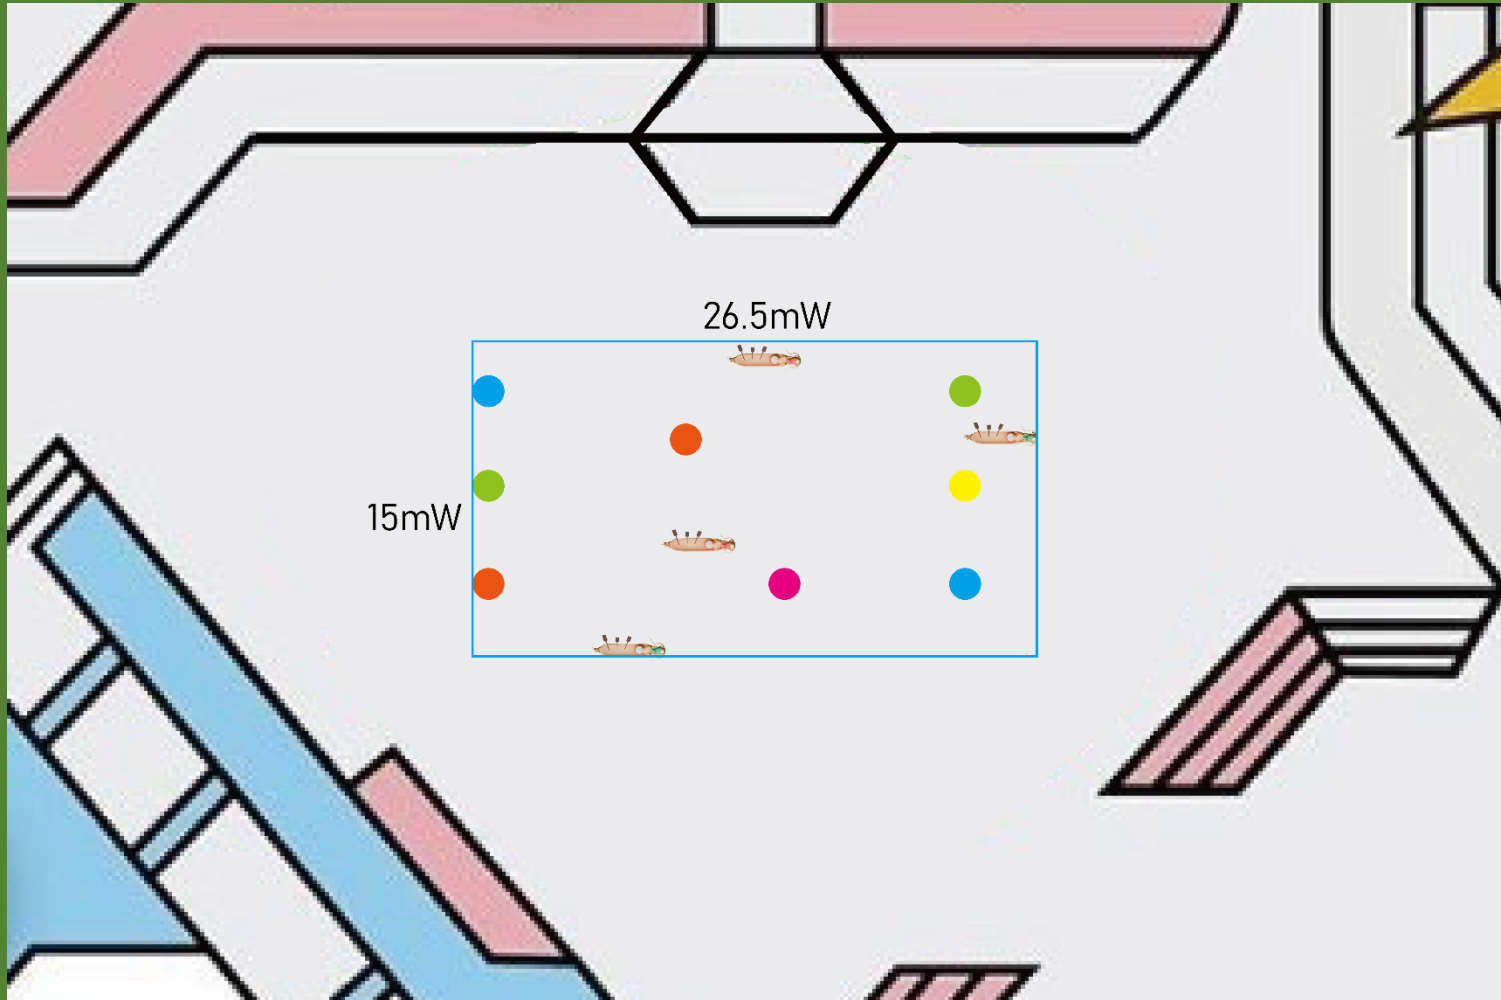

# A1

巨型充氣龍舟  
3500mmLx1500mmH

沙田公園露天劇場及噴水池之間的結客場

充氣不倒翁發光球  
2000mmH

彩色印刷 Sticker  
300mmH

設計參考

# Option1

A1

沙田公園露天劇場及噴水池之間的結客場