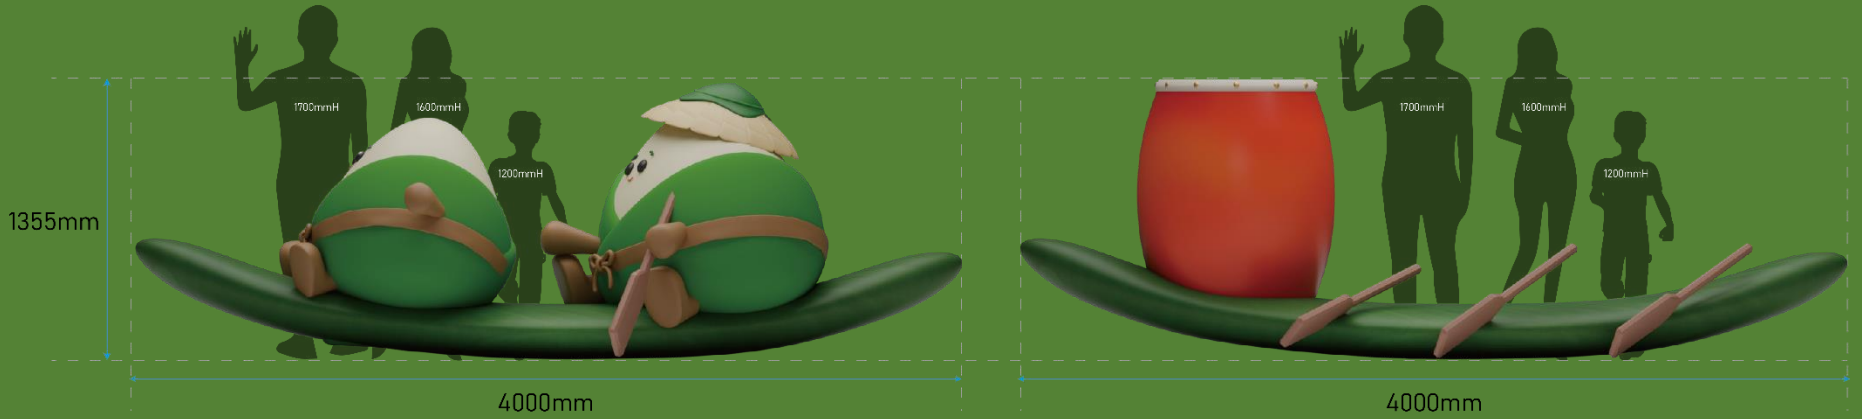

Option2

A2

沙田公園露天劇場及噴水池之間的結客場