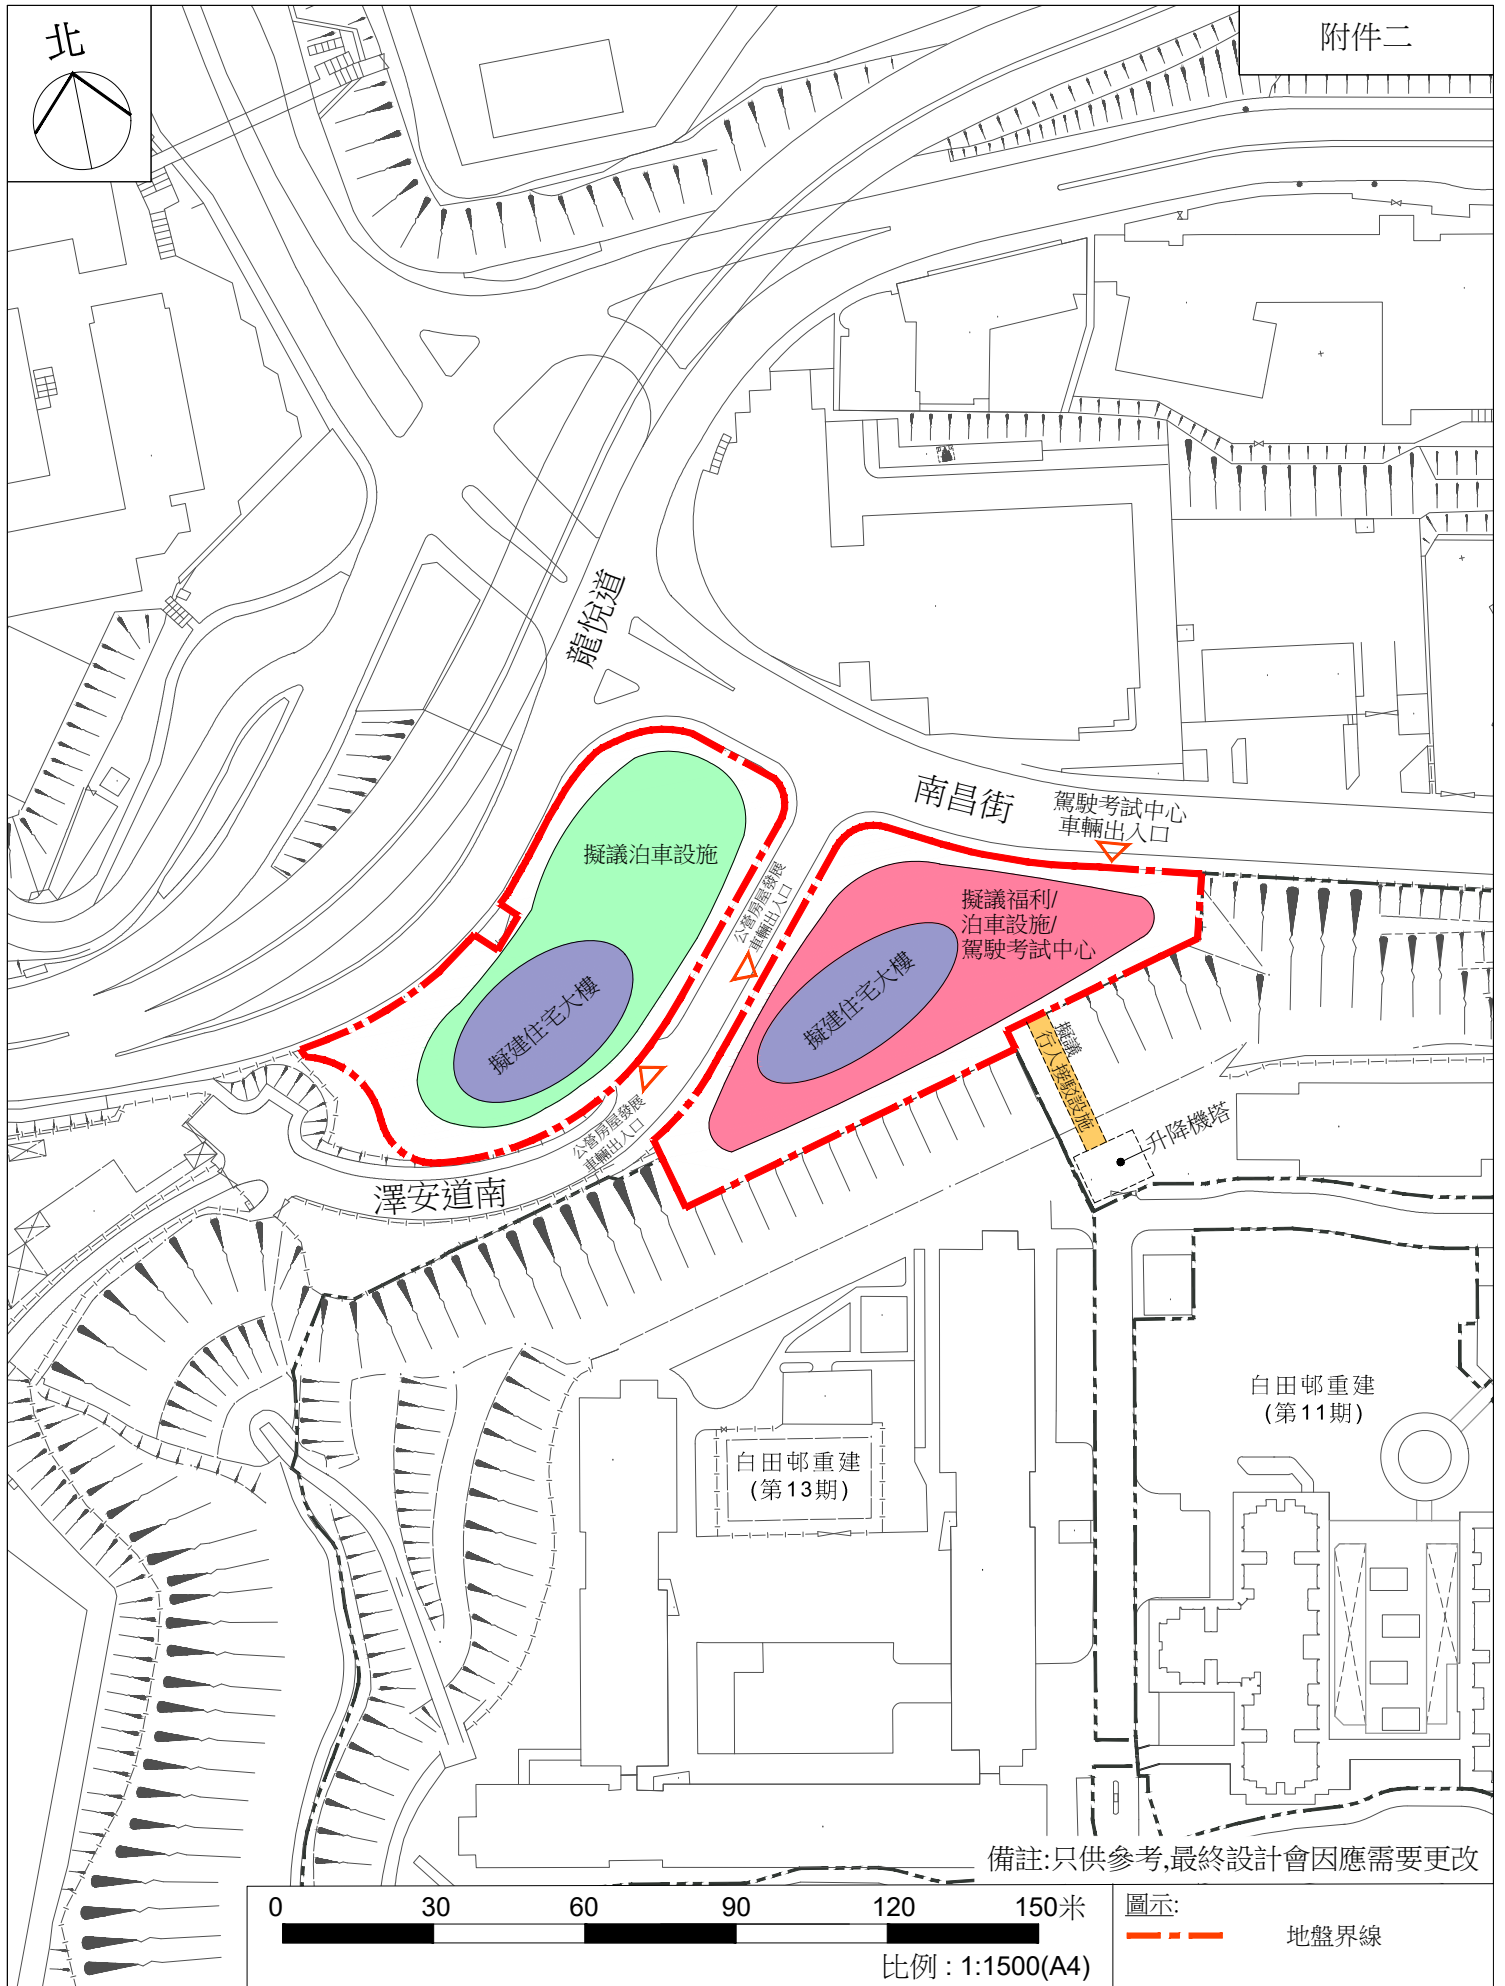

11座

9座

清田樓

朗田樓

石硤尾
食水配水庫

現有臨時
駕駛考試中心

白雲街

康田樓

心田樓

白田邨重建
(第10期)

白田邨重建
(第7&8期)

健田樓

詠田樓

備註: 只供參考, 最終設計會因應需要更改

0 50 100 150 200米

比例: 1:2000(A4)

圖示:

地盤界線

房屋署

HOUSING DEPARTMENT

日期 Date:

JUN 2024

澤安道南與白田伸延公營房屋發展計劃位置圖

北

備註:只供參考,最終設計會因應需要更改

比例: 1:1500(A4)

圖示:

— — — 地盤界線

澤安道南與白田伸延公營房屋發展計劃概念平面圖

房屋署
HOUSING DEPARTMENT

日期 Date:

JUN 2024