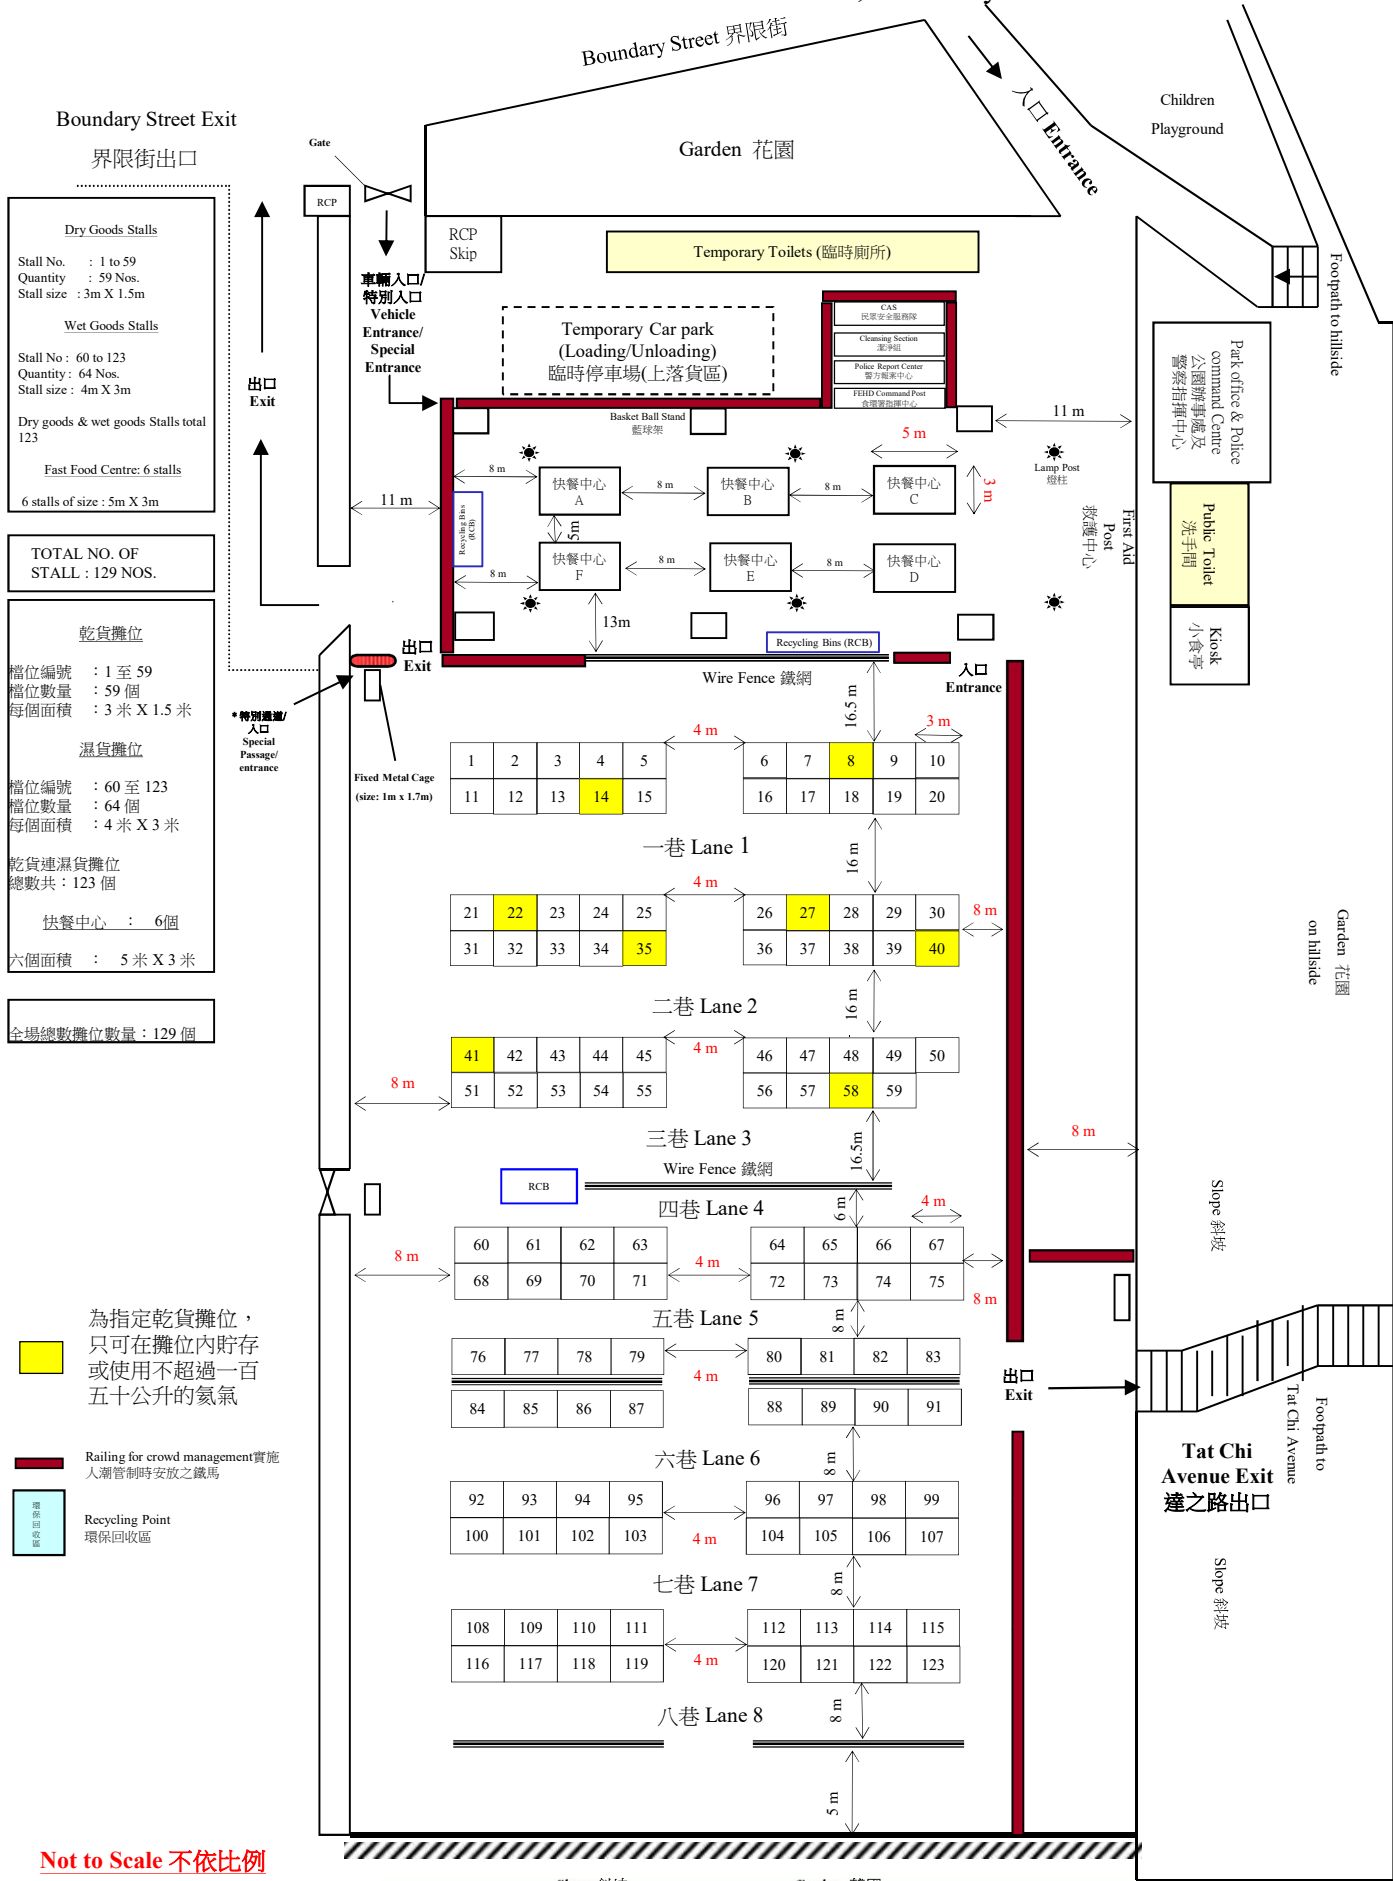

2024年界限街花墟公園年宵市場

2024 Fa Hui Park Lunar New Year Fair, Boundary Street

Boundary Street Exit
界限街出口

Dry Goods Stalls
Stall No. : 1 to 59
Quantity : 59 Nos.
Stall size : 3m X 1.5m

Wet Goods Stalls
Stall No. : 60 to 123
Quantity : 64 Nos.
Stall size : 4m X 3m

Dry goods & wet goods Stalls total 123

Fast Food Centre: 6 stalls
6 stalls of size : 5m X 3m

TOTAL NO. OF STALL : 129 NOS.

乾貨攤位
檔位編號 : 1 至 59
檔位數量 : 59 個
每個面積 : 3 米 X 1.5 米

濕貨攤位
檔位編號 : 60 至 123
檔位數量 : 64 個
每個面積 : 4 米 X 3 米

乾貨連濕貨攤位
總數共 : 123 個

快餐中心 : 6 個
六個面積 : 5 米 X 3 米

全場總數攤位數量 : 129 個

為指定乾貨攤位，
只可在攤位內貯存
或使用不超過一百
五十公升的氮氣

實地管制時
人潮管制時開放之鐵馬

環保回收區
Recycling Point

Not to Scale 不依比例

Slope 斜坡 Garden 花園