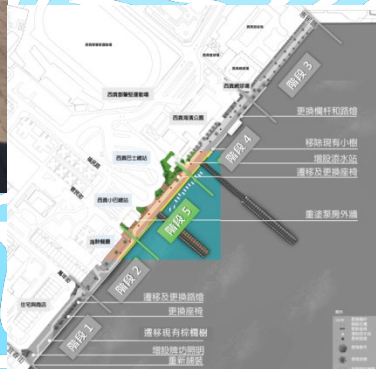

渠務署泵房 (階段 5)

重塗泵房外牆

更換欄杆

更換路燈

遷移及更換座椅

重新鋪裝