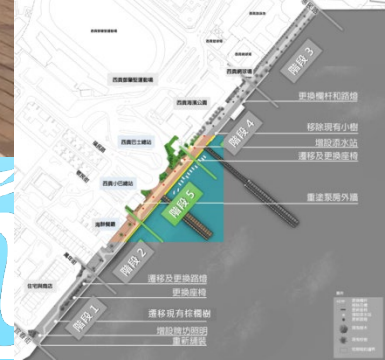

重新鋪裝

渠務署泵房 (階段 5)

欄杆設計

PANTONE®

11-0602 TCX
Snow White

泵房外牆顏色設計

優化後的模擬圖

歡迎廣場 19 (階段 5)