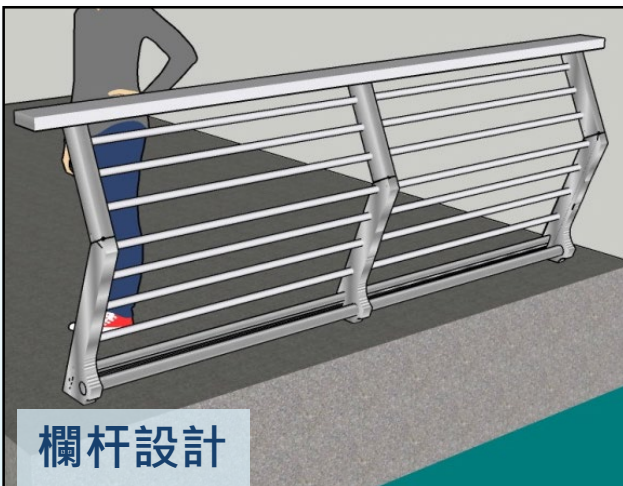

渠務署泵房 (階段 5)