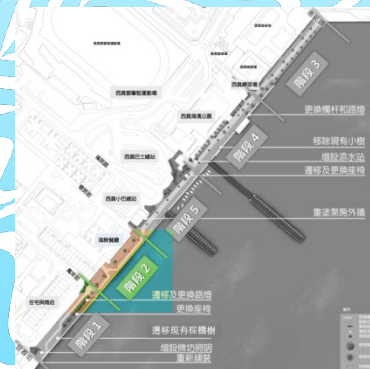

預計施工期(階段 5)

2025年第2季 至 2025年第4季

已完成的優化設施 (階段 1 及 2)

欄杆(階段 1)

路燈(階段 1)

雙面座椅(階段 1)
(仿真木及玻璃纖維石屎板加鐵架支撐)

地磚 (階段 1)

地磚 (階段 2)