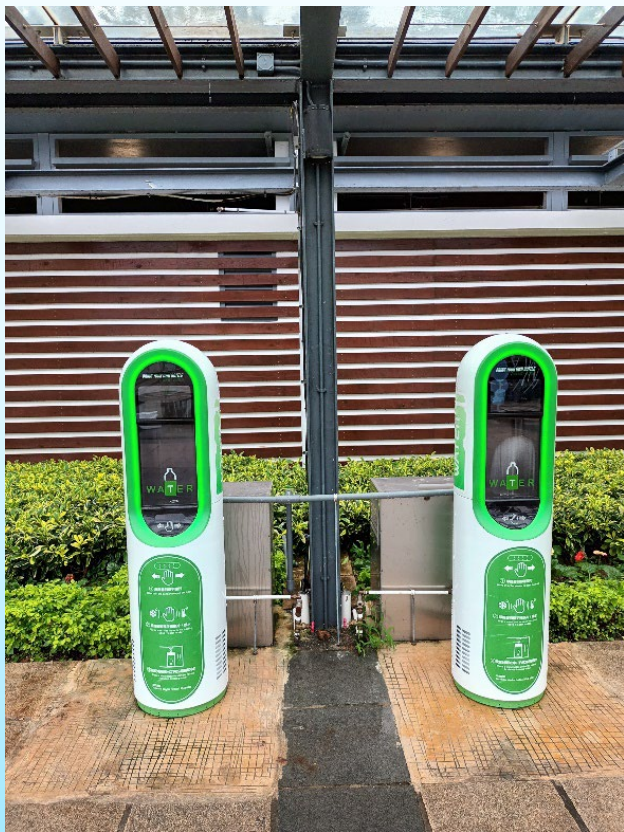

歡迎廣場 (階段 5)

優化後的模擬圖

歡迎廣場 (階段 4)

更換路燈

移除現有小樹

更換欄杆

遷移及更換座椅

重新鋪裝

增設添水站

歡迎廣場 (階段 4)

現行兩部添水站位於西貢海濱公園公眾廁所門外
(階段 4)

歡迎廣場 (階段 4)

增設一部添水站位於西貢海濱公園公眾出入口近新舊西貢公眾碼頭附近人群聚集的地方(階段 4)

歡迎廣場 (階段 4)

(階段 5)

(階段 5)