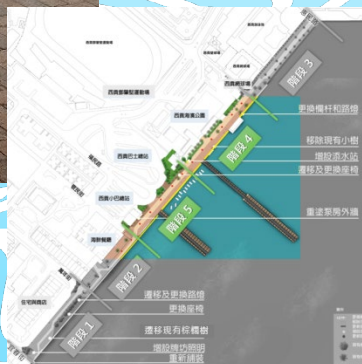

歡迎廣場 (階段 4)

移除植物及遷移現有小樹
(階段 4 & 5)