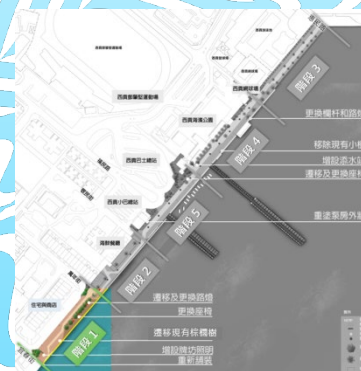

翻新地標

優化環境

美化花槽

施工期(階段 1)

2022年1月至 2022年6月完成

優化項目 6 (階段 1)

增加牌坊照明

遷移樹木
美化花槽