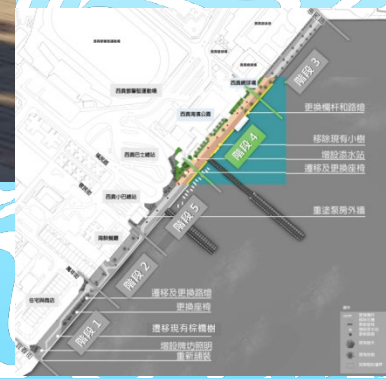

歡迎廣場 (階段 5)

優化後的模擬圖

歡迎廣場 (階段 4)

更換路燈

移除現有小樹

更換欄杆

遷移及更換座椅

重新鋪裝

增設添水站

歡迎廣場 (階段 4)

現行兩部添水站位於西貢海濱公園公眾廁所門外
(階段 4)

歡迎廣場 (階段 4)

增設一部添水站位於西貢海濱公園公眾出入口近新舊西貢公眾碼頭附近人群聚集的地方(階段 4)

歡迎廣場 (階段 4)

(階段 5)

(階段 5)