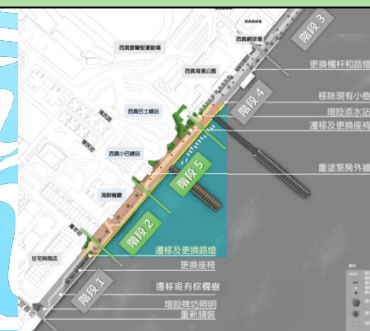

優化項目⁷ (階段 2 及 5)

階段 2 (工程進行中)

階段 5 (工程準備中)

增加空間

全記海鮮菜館

重新鋪裝

洪記海鮮酒家

遷移座椅

移除石牆

更新設施

更換路燈

更換欄杆

更換座椅

更換路燈

更換座椅

優化環境

美化渠務署抽水站外牆

預計施工期(階段 2)

2023年第3季 至 2024年年中

(當中，位於餐廳短期租約範圍的工程已於2023年12月完成)

預計施工期(階段 5)

2025年第2季 至 2025年第4季