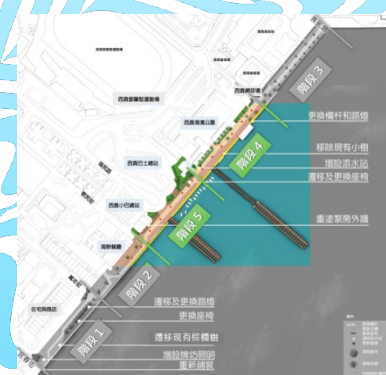

飲用水設施

更換欄杆

更換路燈

更換座椅

預計施工期(階段 5)
2025年第2季至2025年第4季

預計施工期(階段 4)
2024年第4季至2025年第2季

階段 2 (工程進行中)

階段 5 (工程準備中)