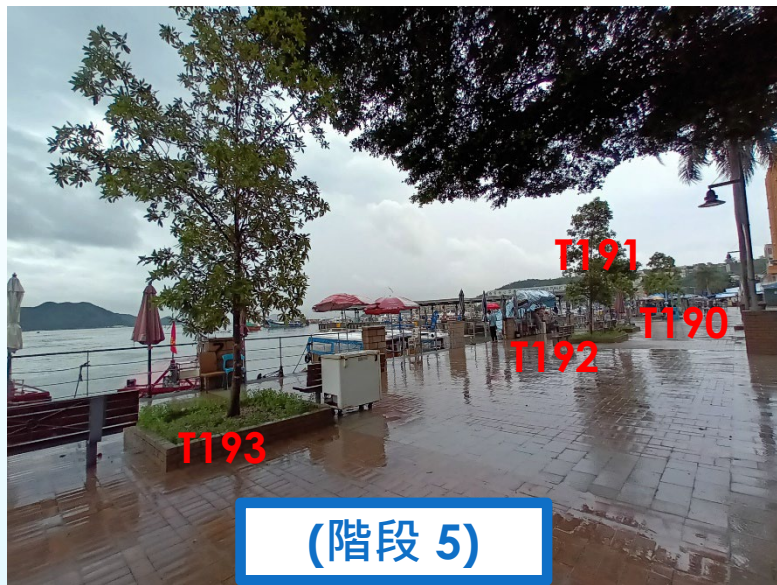

增設添水站

歡迎廣場 (階段 4)

現行兩部添水站位於西貢海濱公園公眾廁所門外
(階段 4)

歡迎廣場 (階段 4)

增設一部添水站位於西貢海濱公園公眾出入口近新舊西貢公眾碼頭附近人群聚集的地方(階段 4)

歡迎廣場 (階段 4)

(階段 5)

(階段 5)