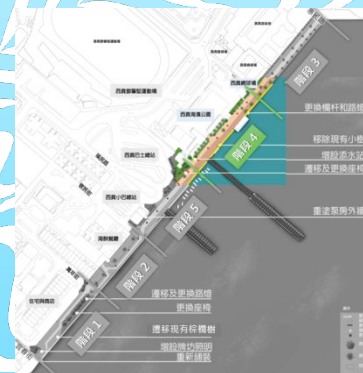

歡迎廣場 (階段 5)

優化後的模擬圖

歡迎廣場 (階段 4)

更換路燈

移除現有小樹

更換欄杆

遷移及更換座椅

重新鋪裝

增設添水站

歡迎廣場 (階段 4)

現行兩部添水站位於西貢海濱公園公眾廁所門外
(階段 4)

歡迎廣場 (階段 4)

增設一部添水站位於西貢海濱公園公眾出入口近新舊西貢公眾碼頭附近人群聚集的地方(階段 4)

歡迎廣場 (階段 4)

(階段 5)

(階段 5)