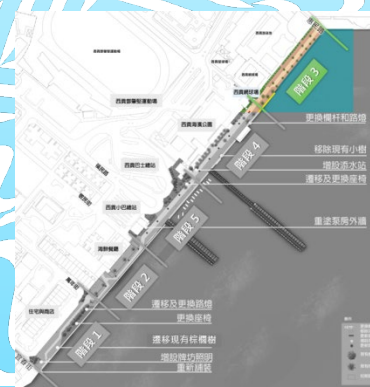

階段 3
(工程準備中)

增加空間

重新鋪裝

更新設施

更換欄杆

更換路燈

預計施工期(階段 3)
2024年第3季 至 2025年年初

優化項目¹⁵ (階段 4 及 5)