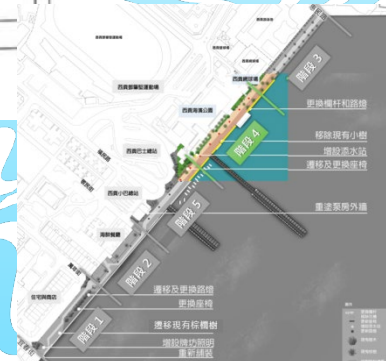

增設添水站

歡迎廣場 (階段 4)

現行兩部添水站位於西貢海濱公園公眾廁所門外
(階段 4)

歡迎廣場 (階段 4)

增設一部添水站位於西貢海濱公園公眾出入口近新舊西貢公眾碼頭附近人群聚集的地方(階段 4)

歡迎廣場 (階段 4)

(階段 5)

(階段 5)

小樹 T196

小樹 T197

以上現有小樹將遷移去美源街
其餘植物(不界定為樹木)將被移除

歡迎廣場 (階段 4)

優化後的模擬圖

多謝