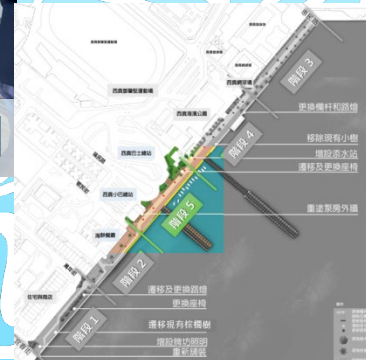

重新鋪裝

渠務署泵房 (階段 5)

欄杆設計

PANTONE®

11-0602 TCX
Snow White

泵房外牆顏色設計

優化後的模擬圖

歡迎廣場 19 (階段 5)