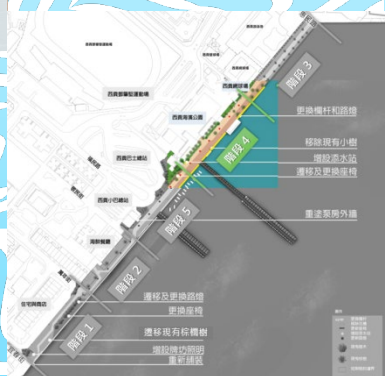

小樹 T196

小樹 T197

以上現有小樹將遷移去美源街
其餘植物(不界定為樹木)將被移除

歡迎廣場 (階段 4)

優化後的模擬圖

多謝