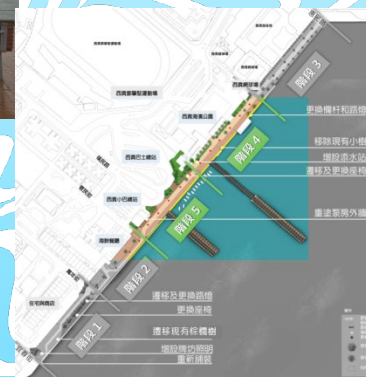

增設添水站

歡迎廣場 (階段 4)

現行兩部添水站位於西貢海濱公園公眾廁所門外
(階段 4)

歡迎廣場 (階段 4)

增設一部添水站位於西貢海濱公園公眾出入口近新舊西貢公眾碼頭附近人群聚集的地方(階段 4)

歡迎廣場 (階段 4)

(階段 5)

(階段 5)

(階段 4)

移除植物及遷移現有小樹
(階段 4 & 5)

小樹 T190

小樹 T191

植物(不界定為
樹木) T192

小樹 T193

植物(不界定為
樹木) T194

小樹 T195

小樹 T196

小樹 T197

以上現有小樹將遷移去美源街
其餘植物(不界定為樹木)將被移除

歡迎廣場 (階段 4)

優化後的模擬圖

多謝