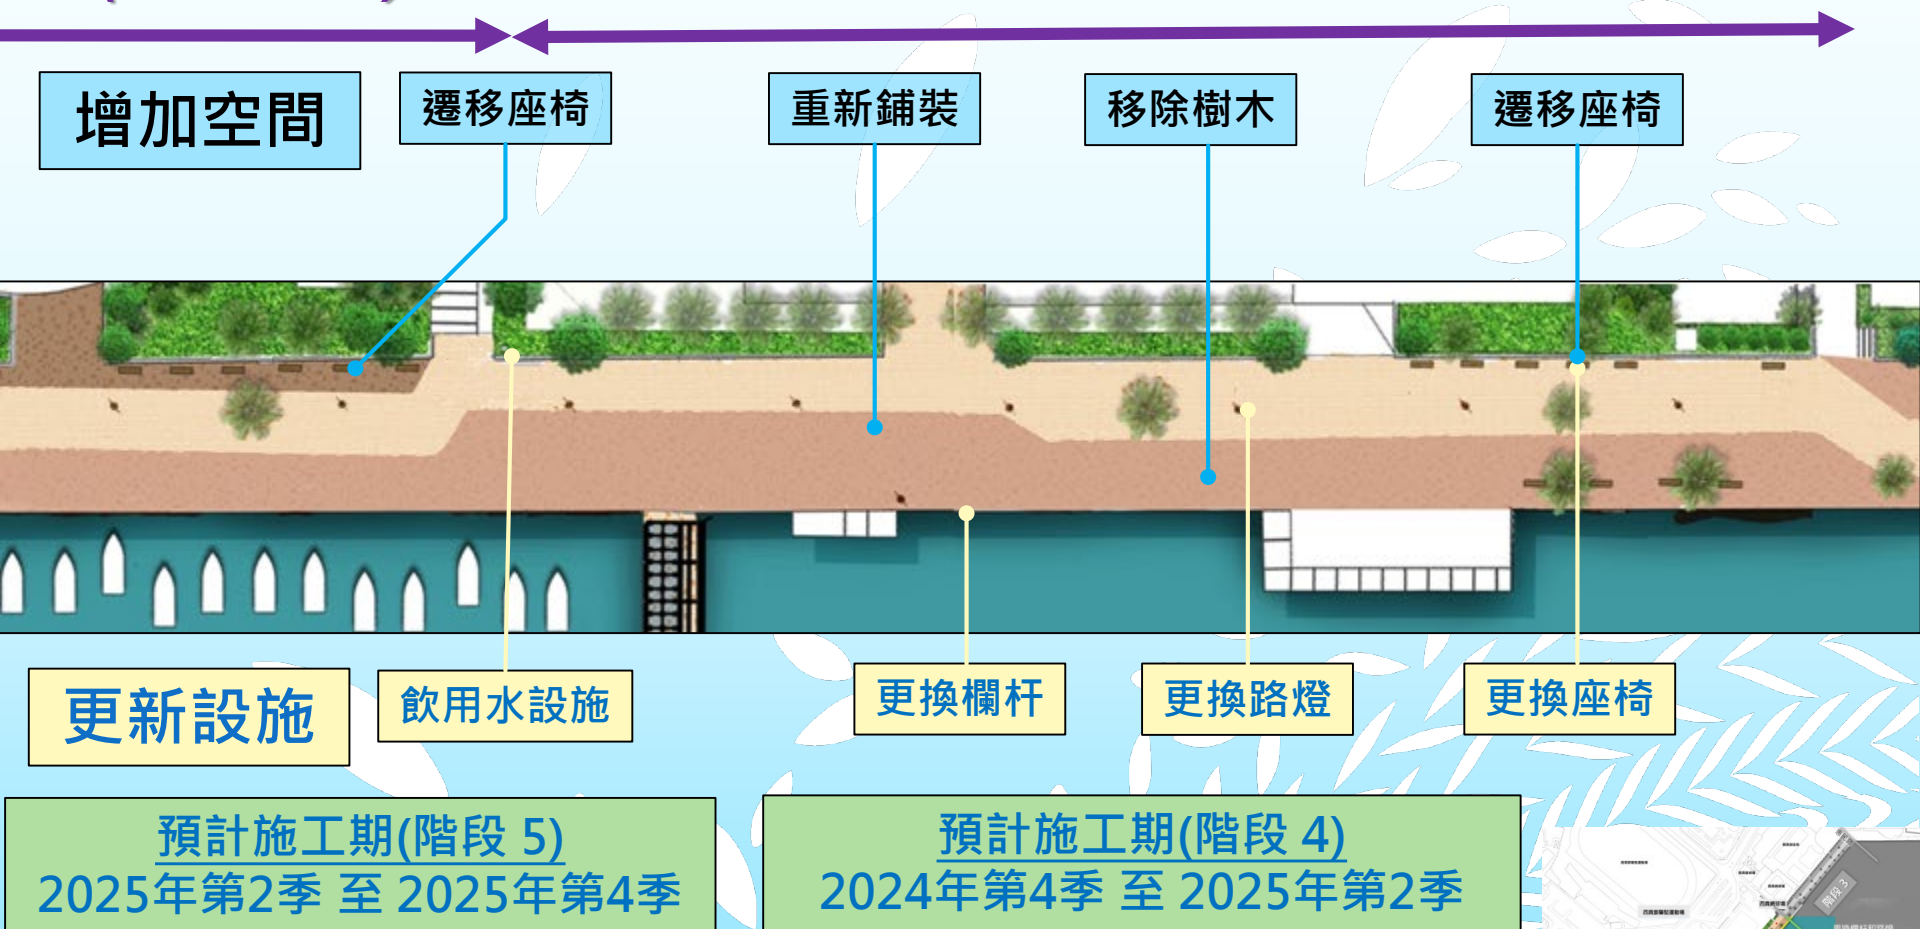

優化項目¹⁵ (階段 4 及 5)

階段 5
(工程準備中)

階段 4
(工程準備中)