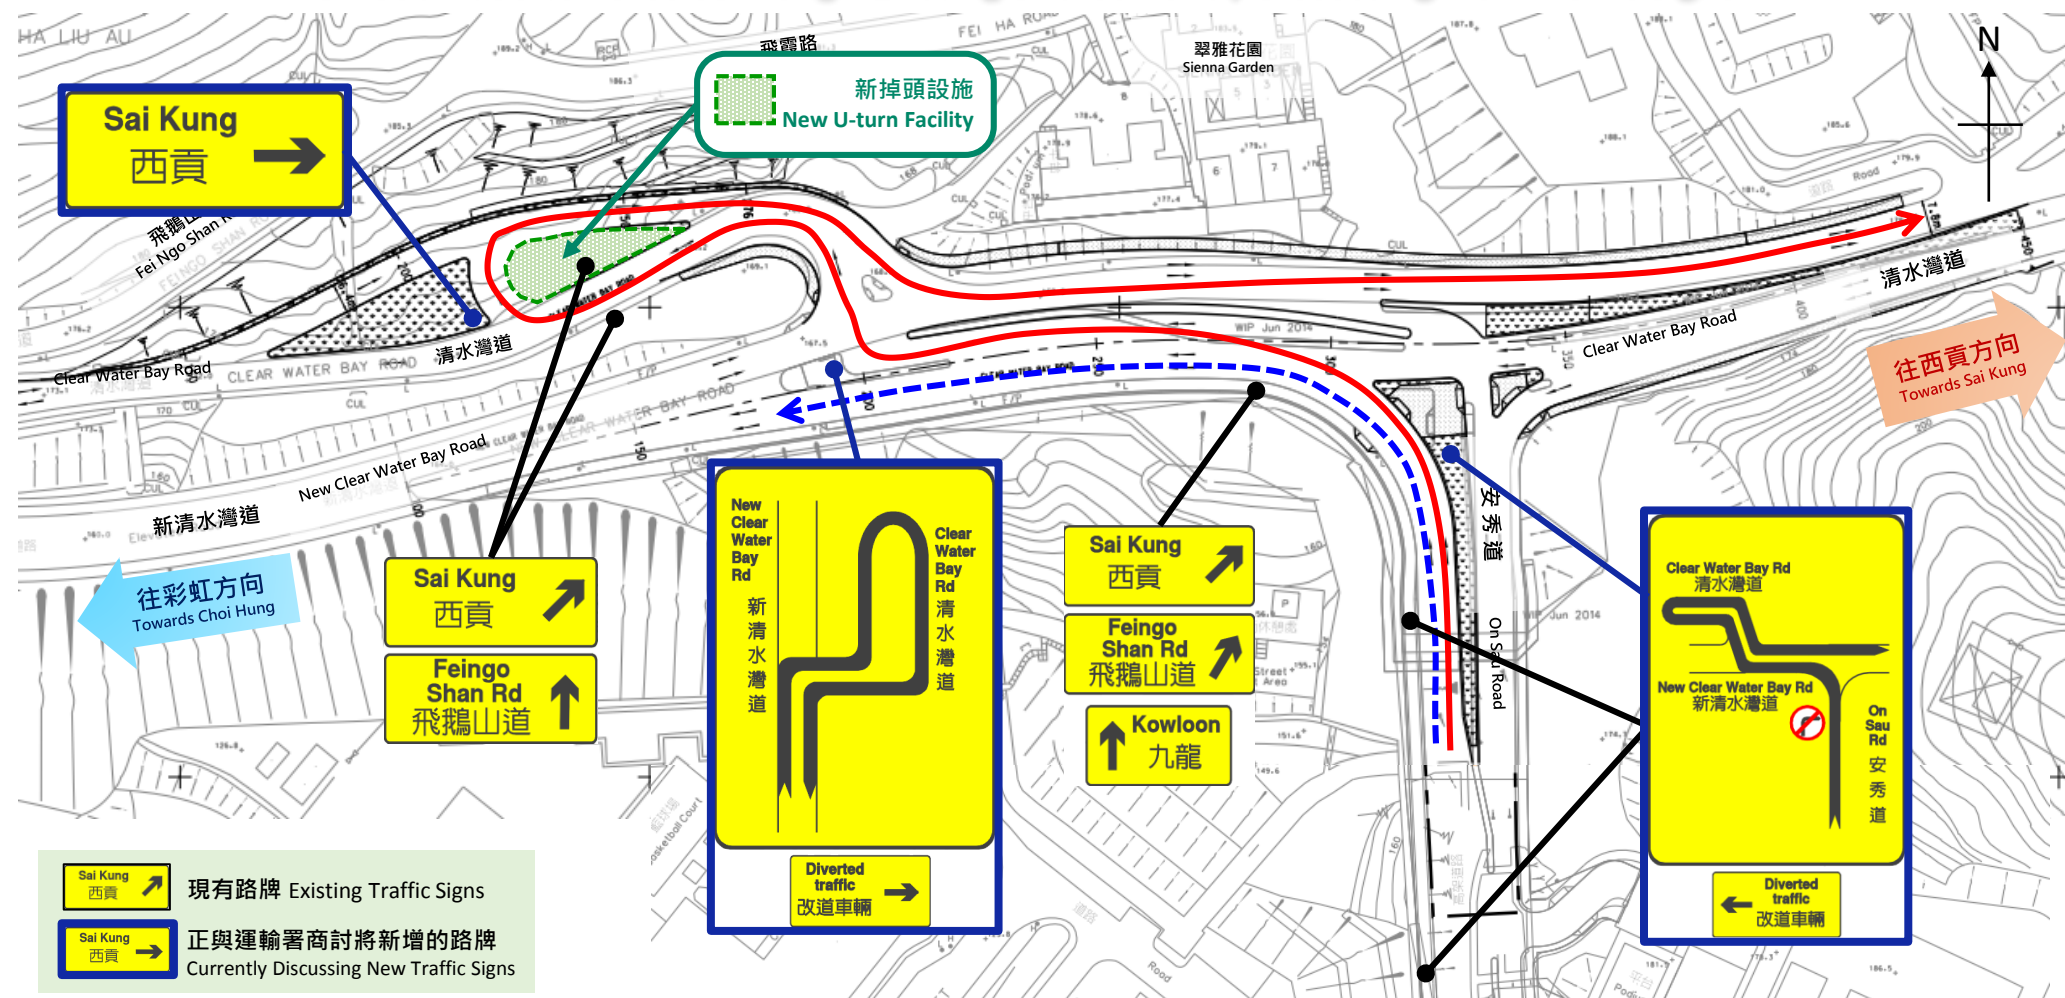

## 安秀道往西貢方向 – 現有及正商討新增的路牌

### On Sau Road towards Sai Kung - Existing and Currently Discussing New Traffic Signs

如對本工程有任何查詢，歡迎聯絡：  
For enquiry, please contact:

24 小時工程熱線 24-hour Project Hotline / WhatsApp

9669 7120

電郵 Email: spro@arqaecom.com