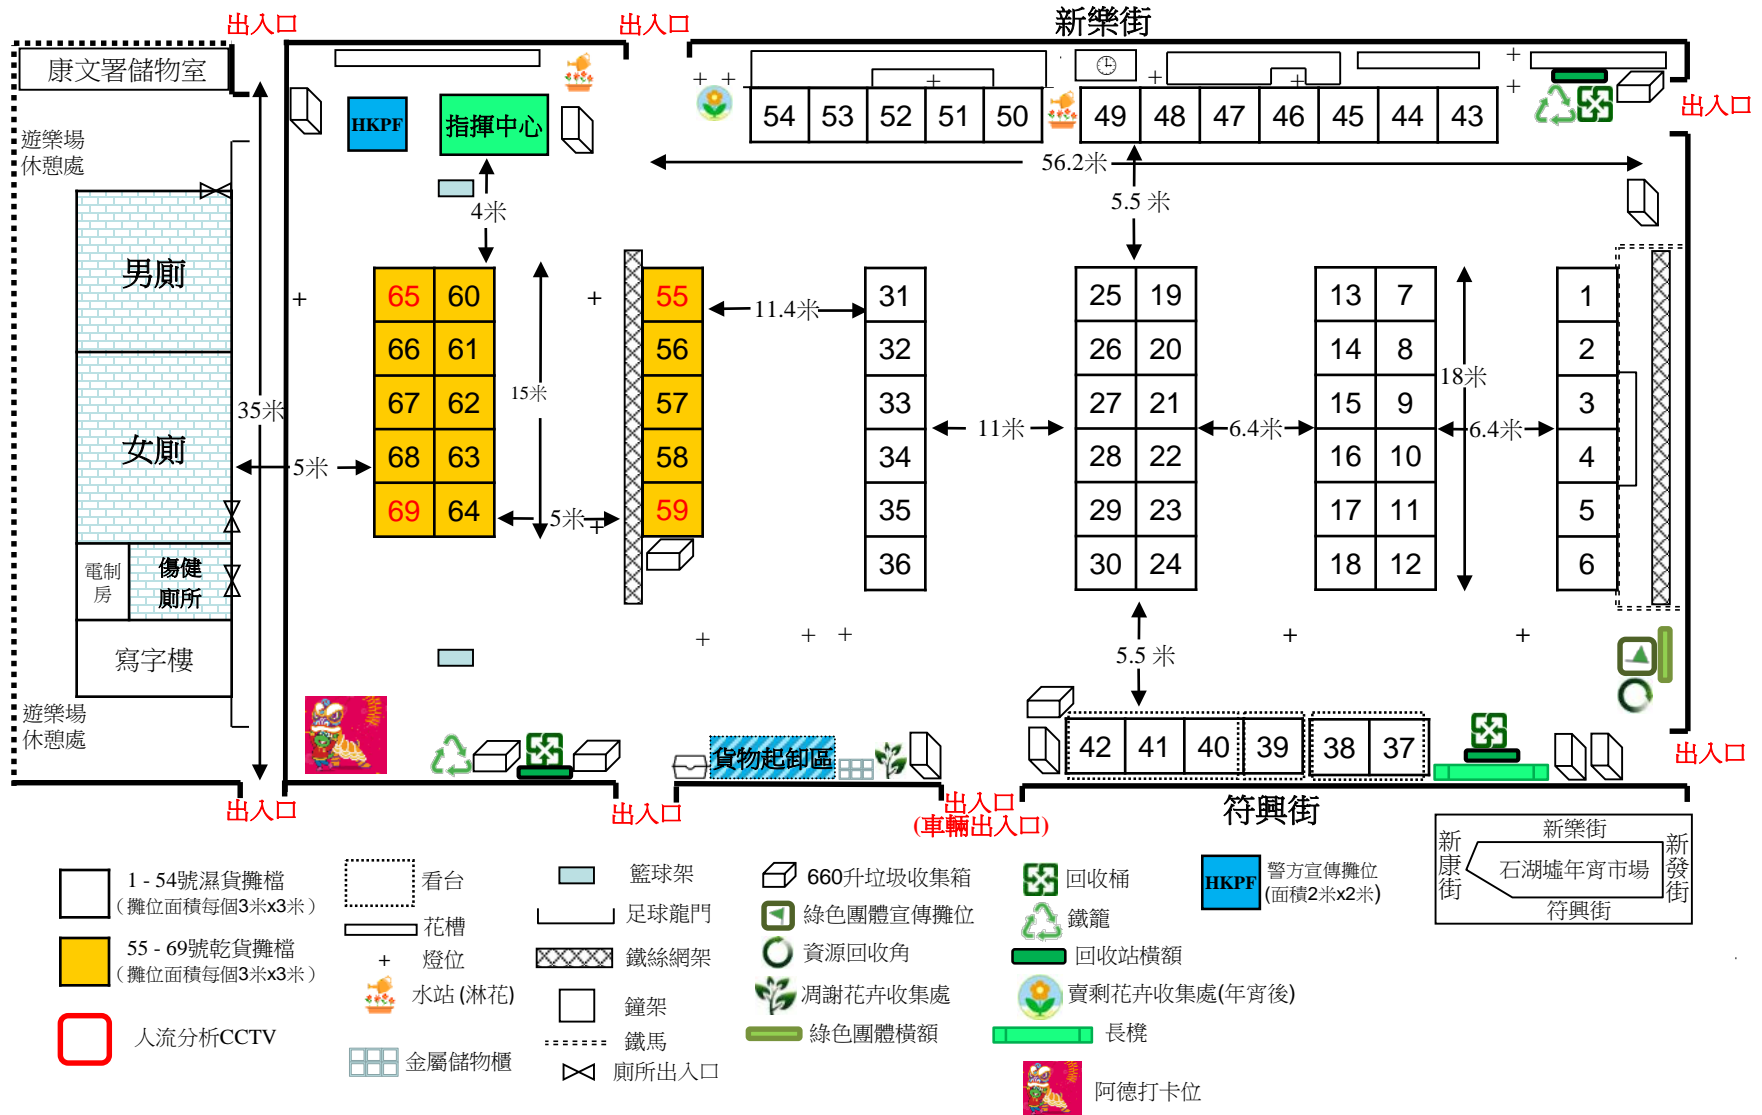

# 2024年北區年宵市場【石湖墟遊樂場】攤位分佈圖

附件一

**注意事項：**(i) 55, 59, 65, 69號為指定乾貨攤位，可在攤位內貯存及使用不超過一百五十公升的氮氣，其他攤位一律禁止在攤位內貯存及使用氣瓶裝氮氣；  
(ii) 本年宵市場各出入通道，屆時會因應警方採取的人流管制措施而適當調動。

本圖不按比例繪成

# 2024年北區年宵市場【石湖墟遊樂場】攤位分佈圖

附件二

**注意事項：** (i) 55, 59, 65, 69號為指定乾貨攤位，可在攤位內貯存及使用一瓶氣瓶裝氮氣，其他攤位一律禁止在攤位內貯存及使用氣瓶裝氮氣；  
 (ii) 本年宵市場各出入通道，屆時會因應警方採取的人流管制措施而適當調動。

本圖不按比例繪成