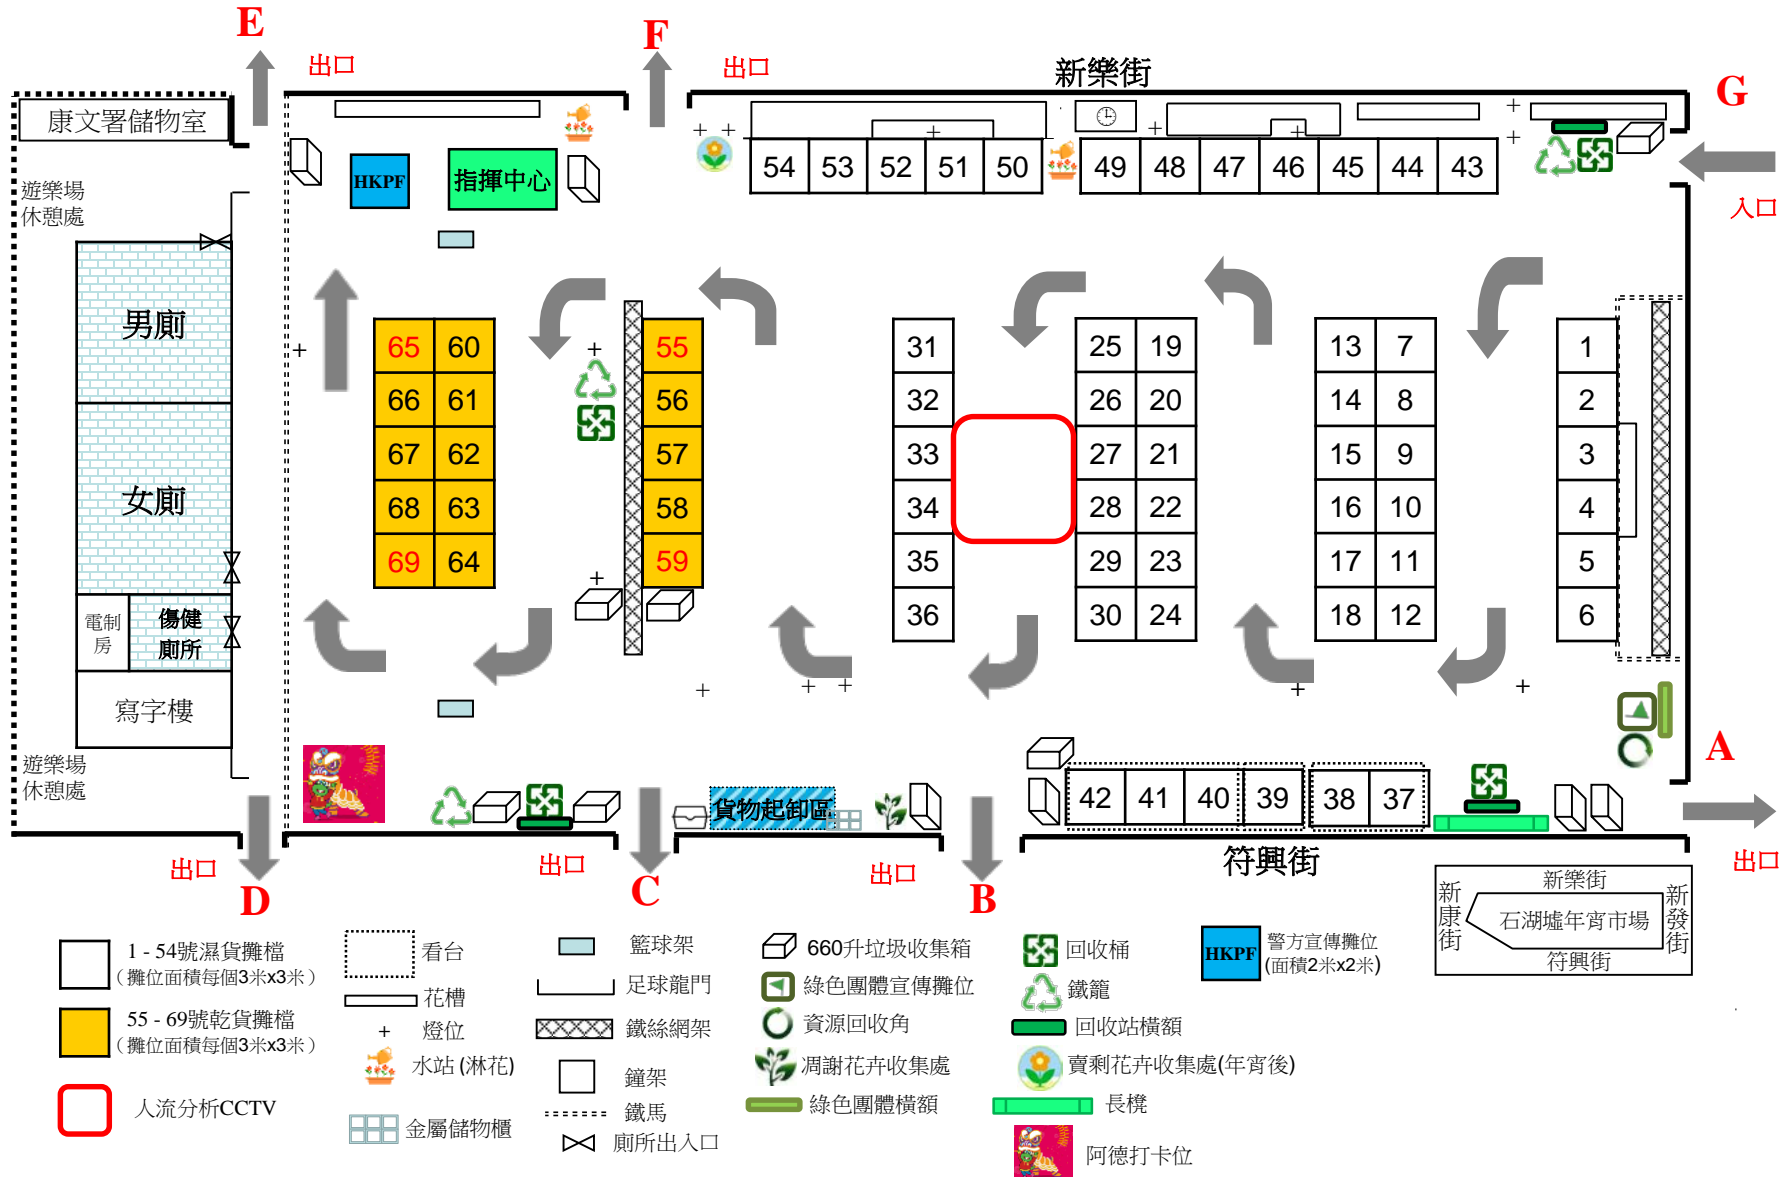

# 2024年北區年宵市場【石湖墟遊樂場】攤位分佈圖

附件一

**注意事項：**(i) 55, 59, 65, 69號為指定乾貨攤位，可在攤位內貯存及使用不超過一百五十公升的氮氣，其他攤位一律禁止在攤位內貯存及使用氣瓶裝氮氣；  
(ii) 本年宵市場各出入通道，屆時會因應警方採取的人流管制措施而適當調動。

本圖不按比例繪成

# 2024年北區年宵市場【石湖墟遊樂場】攤位分佈圖

附件二

**注意事項：** (i) 55, 59, 65, 69號為指定乾貨攤位，可在攤位內貯存及使用一瓶氣瓶裝氮氣，其他攤位一律禁止在攤位內貯存及使用氣瓶裝氮氣；  
 (ii) 本年宵市場各出入通道，屆時會因應警方採取的人流管制措施而適當調動。

本圖不按比例繪成