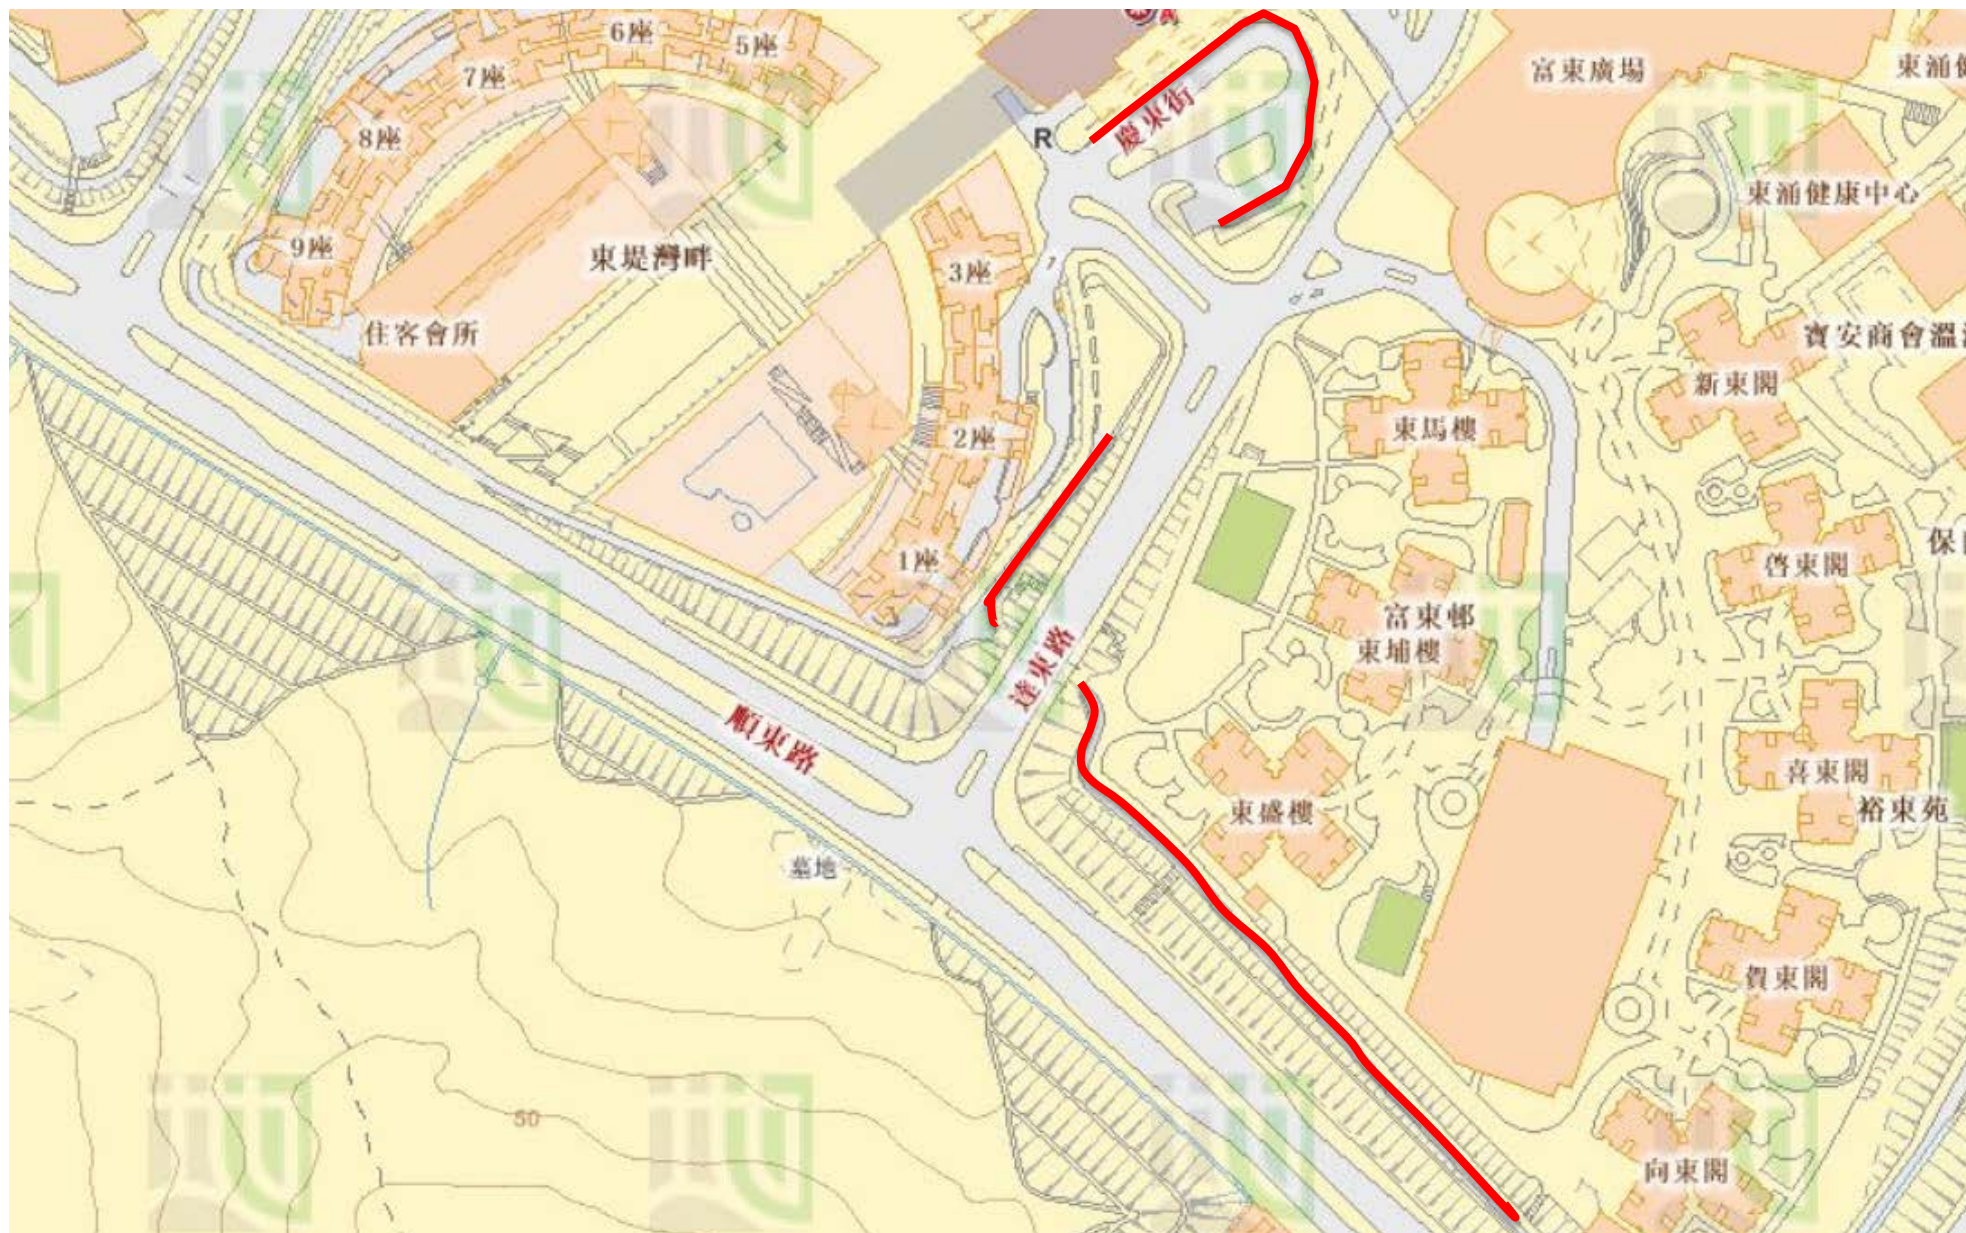

地區主導行動計劃（2017-18 年度）

清理違例停泊單車 - 離島區議員建議「優先處理地點」	
地區	優先處理地點 (地圖見附錄)
東涌	1. 文東路映灣園與藍天海岸交界的公園對出行人路欄杆
	2. 逸東(一)邨清逸樓至雍逸樓一帶緊急通道旁
	3. 東涌地鐵站 A 出口附近及東堤灣畔一、二座對出
長洲	4. 長洲公眾碼頭及新興海傍街一帶
南丫島	5. 榕樹灣碼頭至公廁行人路及單車停泊場旁行人路
坪洲	6. 坪洲碼頭出入口對出一帶
	7. 坪洲北灣一帶及近翠濤花園小徑 (清理違泊船隻)
	8. 坪洲貴坪街、樂坪街、富坪街、露坪街、寶坪街及南灣一帶 (清理違泊船隻)
	9. 坪洲志仁街、好景街及東灣一帶 (清理違泊船隻)

1. 文東路映灣園與藍天海岸交界的公園對出行人路欄杆

 優先處理地點

2. 逸東(一)邨清逸樓至雍逸樓一帶緊急通道旁

優先處理地點

3. 東涌地鐵站 A 出口附近及東堤灣畔一、二座對出

 優先處理地點

4. 長洲公眾碼頭及新興海傍街一帶

 優先處理地點

5. 榕樹灣碼頭至公廁行人路及單車停泊場旁行人路

優先處理地點

6. 坪洲碼頭出入口對出一帶

優先處理地點

7. 坪洲北灣一帶及近翠濤花園小徑 (清理違泊船隻)

 優先處理地點

8. 坪洲貴坪街、樂坪街、富坪街、露坪街、寶坪街及南灣一帶 (清理違泊船隻)

 優先處理地點

9. 坪洲志仁街、好景街及東灣一帶 (清理違泊船隻)

優先處理地點