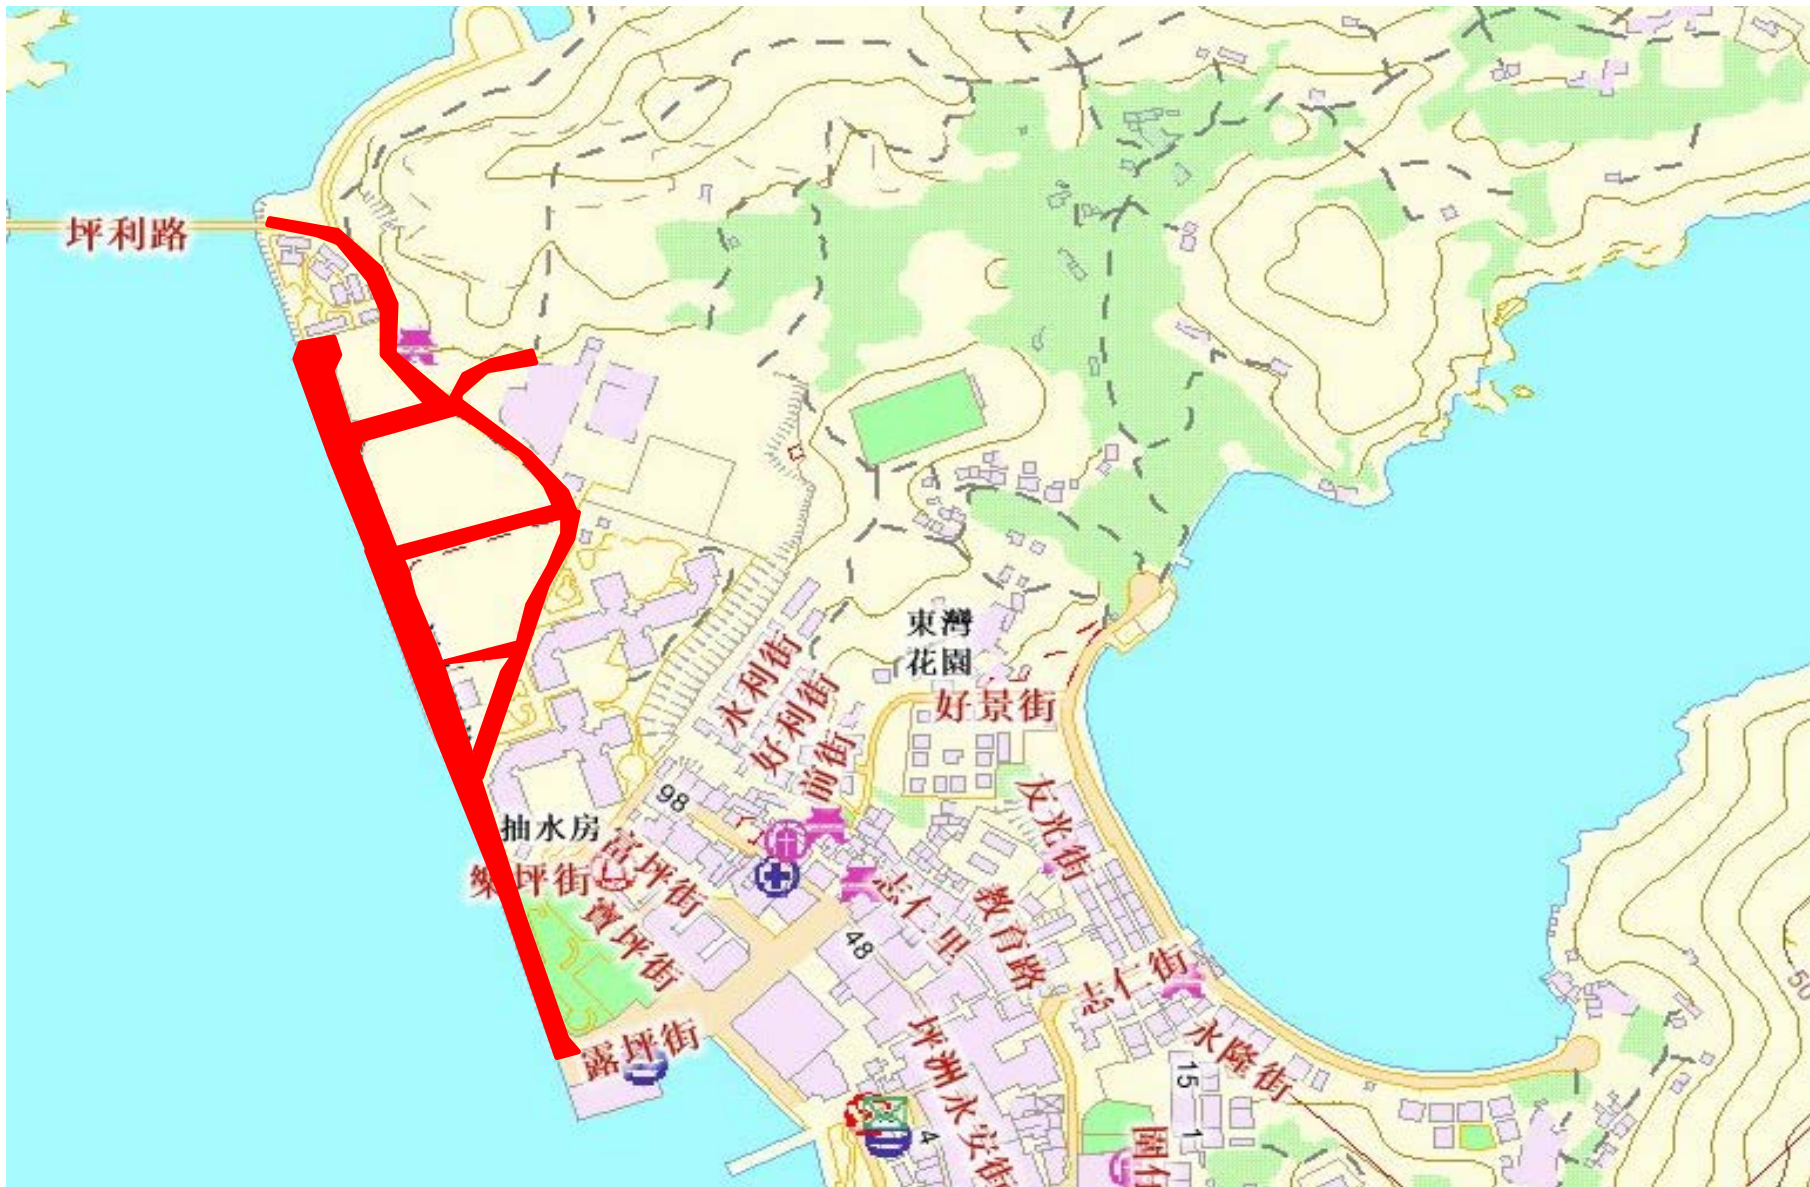

地區主導行動計劃（2017-18 年度）

清理違例停泊單車 - 離島區議員建議「優先處理地點」	
地區	優先處理地點 (地圖見附錄)
東涌	1. 文東路映灣園與藍天海岸交界的公園對出行人路欄杆
	2. 逸東(一)邨清逸樓至雍逸樓一帶緊急通道旁
	3. 東涌地鐵站 A 出口附近及東堤灣畔一、二座對出
長洲	4. 長洲公眾碼頭及新興海傍街一帶
南丫島	5. 榕樹灣碼頭至公廁行人路及單車停泊場旁行人路
坪洲	6. 坪洲碼頭出入口對出一帶
	7. 坪洲北灣一帶及近翠濤花園小徑 (清理違泊船隻)
	8. 坪洲貴坪街、樂坪街、富坪街、露坪街、寶坪街及南灣一帶 (清理違泊船隻)
	9. 坪洲志仁街、好景街及東灣一帶 (清理違泊船隻)

1. 文東路映灣園與藍天海岸交界的公園對出行人路欄杆

 優先處理地點

2. 逸東(一)邨清逸樓至雍逸樓一帶緊急通道旁

優先處理地點

3. 東涌地鐵站 A 出口附近及東堤灣畔一、二座對出

 優先處理地點

4. 長洲公眾碼頭及新興海傍街一帶

 優先處理地點

5. 榕樹灣碼頭至公廁行人路及單車停泊場旁行人路

優先處理地點

6. 坪洲碼頭出入口對出一帶

優先處理地點

7. 坪洲北灣一帶及近翠濤花園小徑 (清理違泊船隻)

 優先處理地點

8. 坪洲貴坪街、樂坪街、富坪街、露坪街、寶坪街及南灣一帶 (清理違泊船隻)

 優先處理地點

9. 坪洲志仁街、好景街及東灣一帶 (清理違泊船隻)

優先處理地點