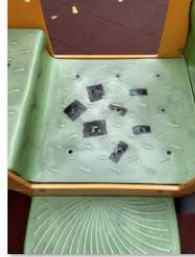

01翠路乍灣公園\_兒童遊樂設施損壞

01翠路乍灣公園\_兒童遊樂場地膠凹凸不平

01翠路乍灣公園\_長者健身器材生鏽01

01翠路乍灣公園\_長者健身器材生鏽02

02藍香花園\_兒童遊樂場地設施老化01

02藍香花園\_兒童遊樂場地設施老化02

02藍香花園\_長椅生鏽脫漆

03藍香花園\_兒童遊樂場地設施生鏽脫漆