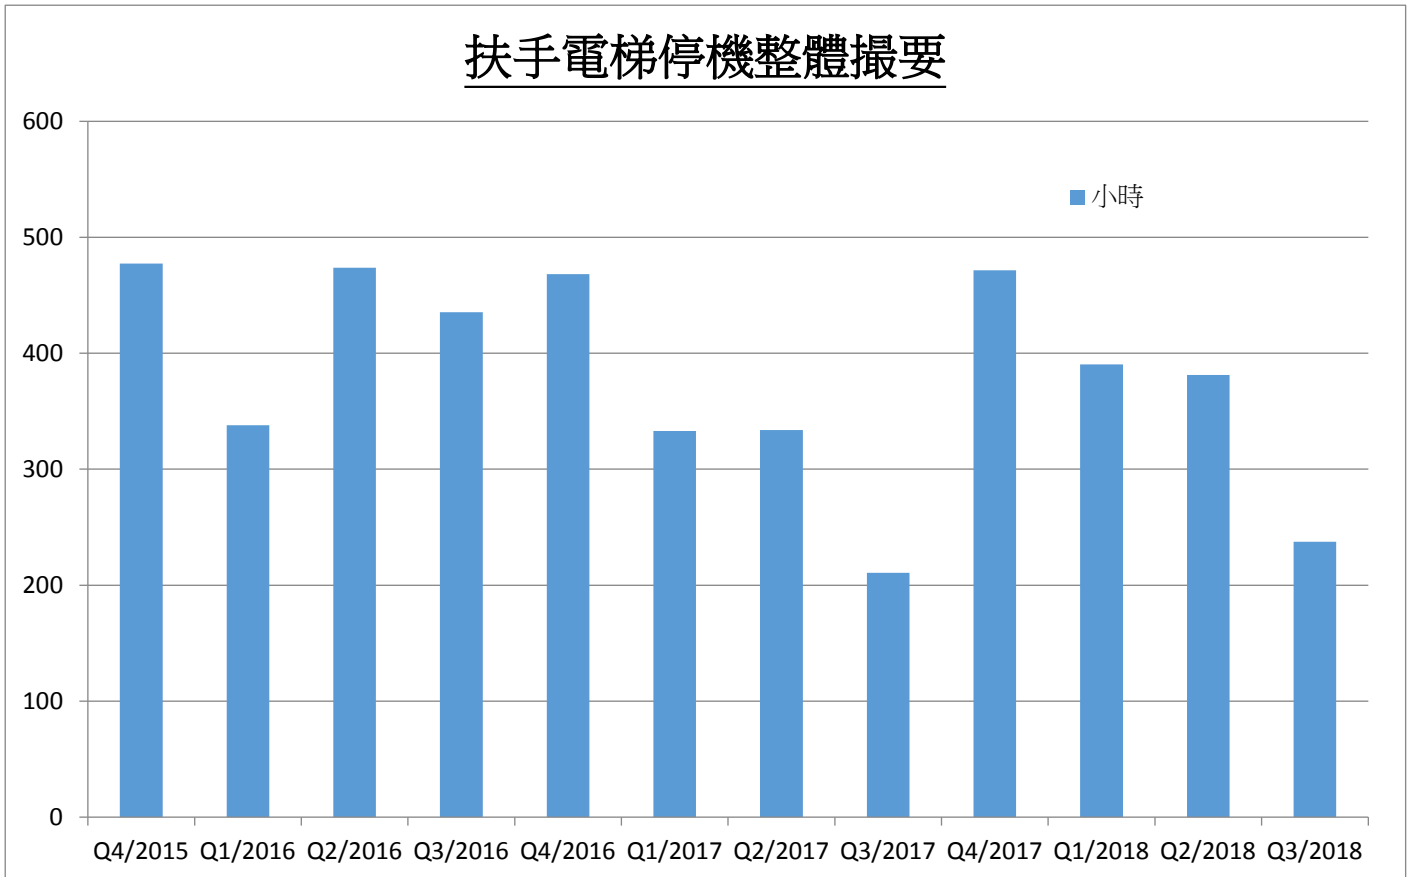

#### 撮要重點:

1. 2015 年總停機時間為 1521 小時，可使用率為 98.89%
2. 2016 年總停機時間為 1716 小時，可使用率為 98.76%
3. 2017 年總停機時間為 1349 小時，可使用率為 99.01%
4. 2018 年第二季的停機時間為 381 小時，可使用率為 98.61%，計算已撇除翻身工程因素。
5. 2018 年第三季的停機時間為 237 小時，可使用率為 99.08%，計算已撇除翻身工程因素。
6. 直至 2018 年第三季，總停機時間為 1008 小時，可使用率為 98.81%