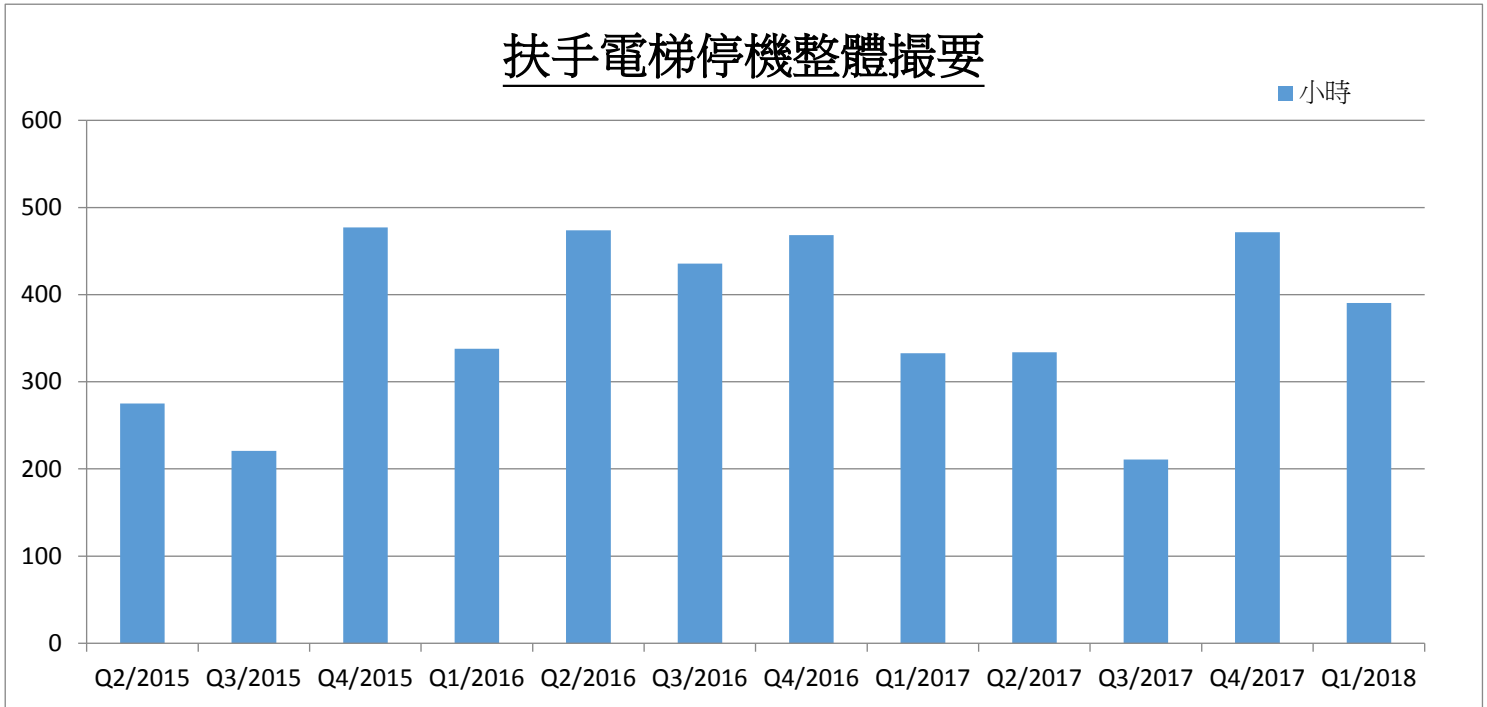

#### 撮要重點:

1. 2014 年總停機時間為 1631 小時，可使用率為 98.82%
2. 2015 年總停機時間為 1521 小時，可使用率為 98.89%
3. 2016 年總停機時間為 1716 小時，可使用率為 98.76%
4. 2017 年總停機時間為 1349 小時，可使用率為 99.01%
5. 2018 年第一季的停機時間為 390 小時，可使用率為 98.73%。於 1 月初，自動梯 18E 附近的鹹水喉爆裂，引致井底水浸，需要緊急維修，停機超過 5 天。